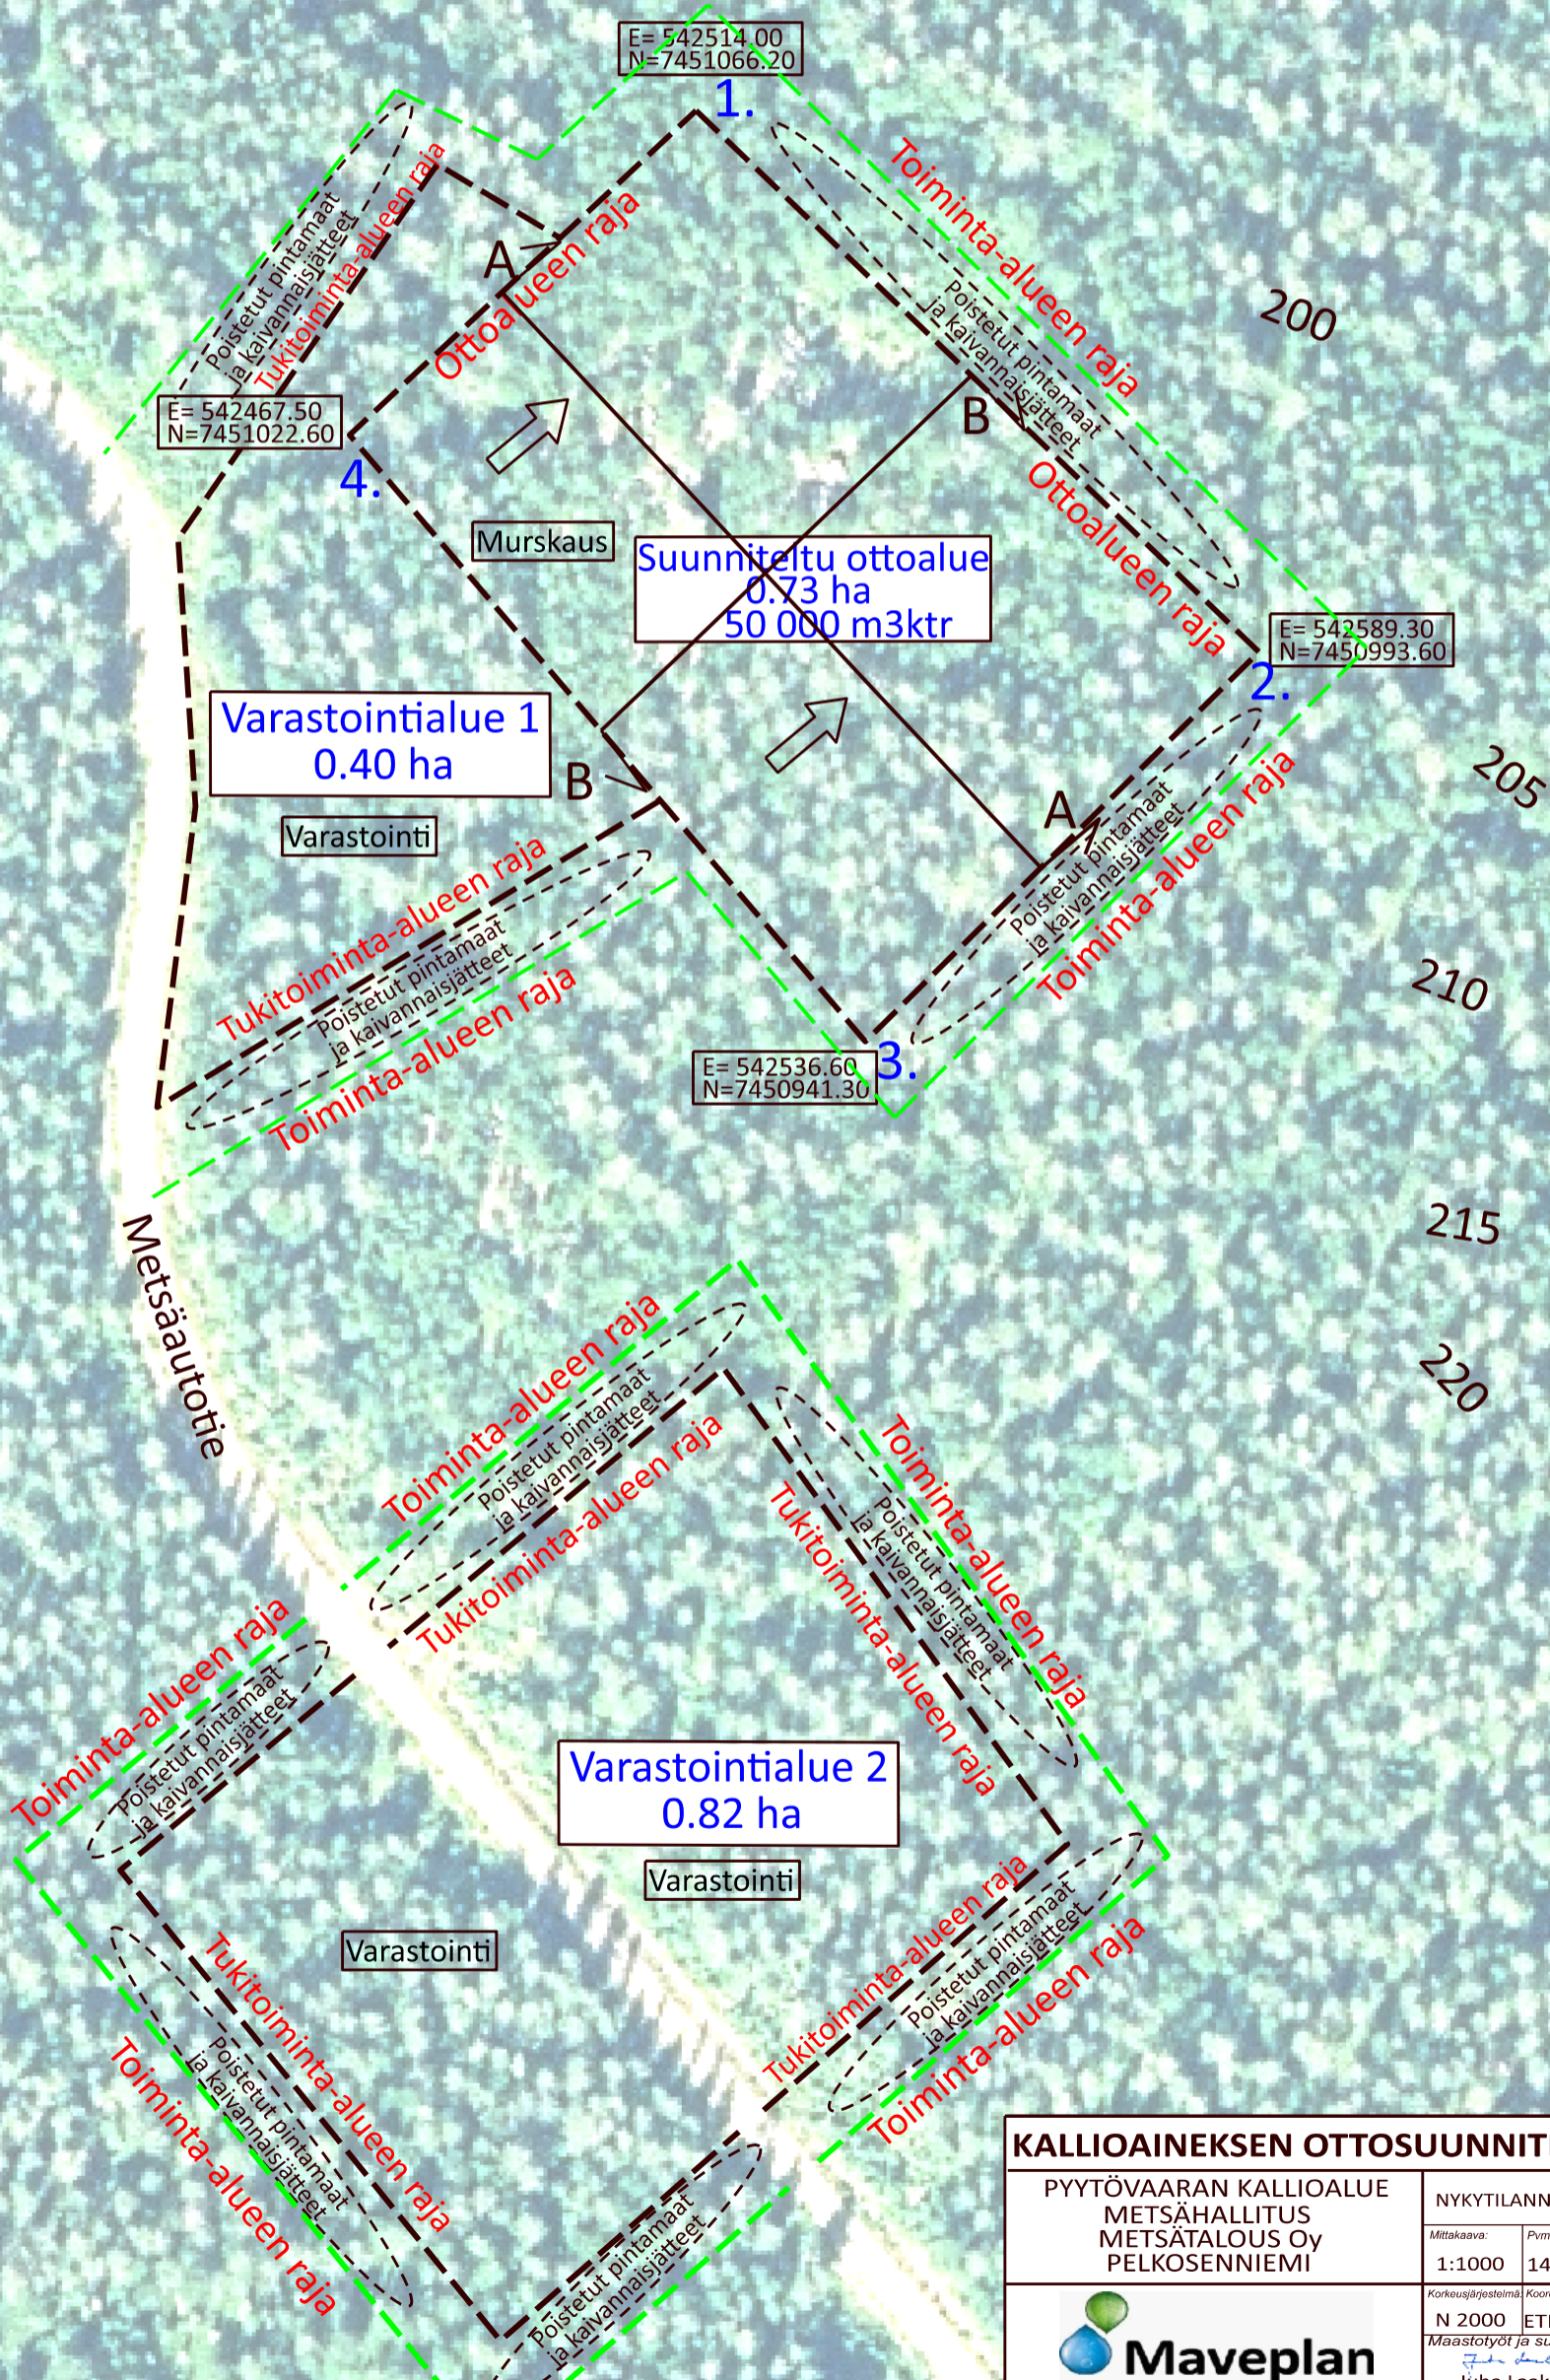

SAVUKOSKI
PELKOSENNIEMI

VALTIONMAA VI
742-893-15-1
Omistaja: METSÄHALLITUS

PELKOSENNIEMEN VALTIONMAA III
583-893-12-1
Omistaja: METSÄHALLITUS

KALLIOAINEKSEN OTTOSUUNNITELMA

PYYTÖVAARAN KALLIOALUE METSÄHALLITUS METSÄTALOUS Oy PELKOSENNIEMI		NYKYTILANNEKARTTA	
Mittakaava:	Pvm:	1:1000	14.12.2023
Korkeusjärjestelmä:		Koordinaattijärjestelmä:	
N 2000		ETRS TM-35	
Maastotyöt ja suunnittelu: Juha Laakso			