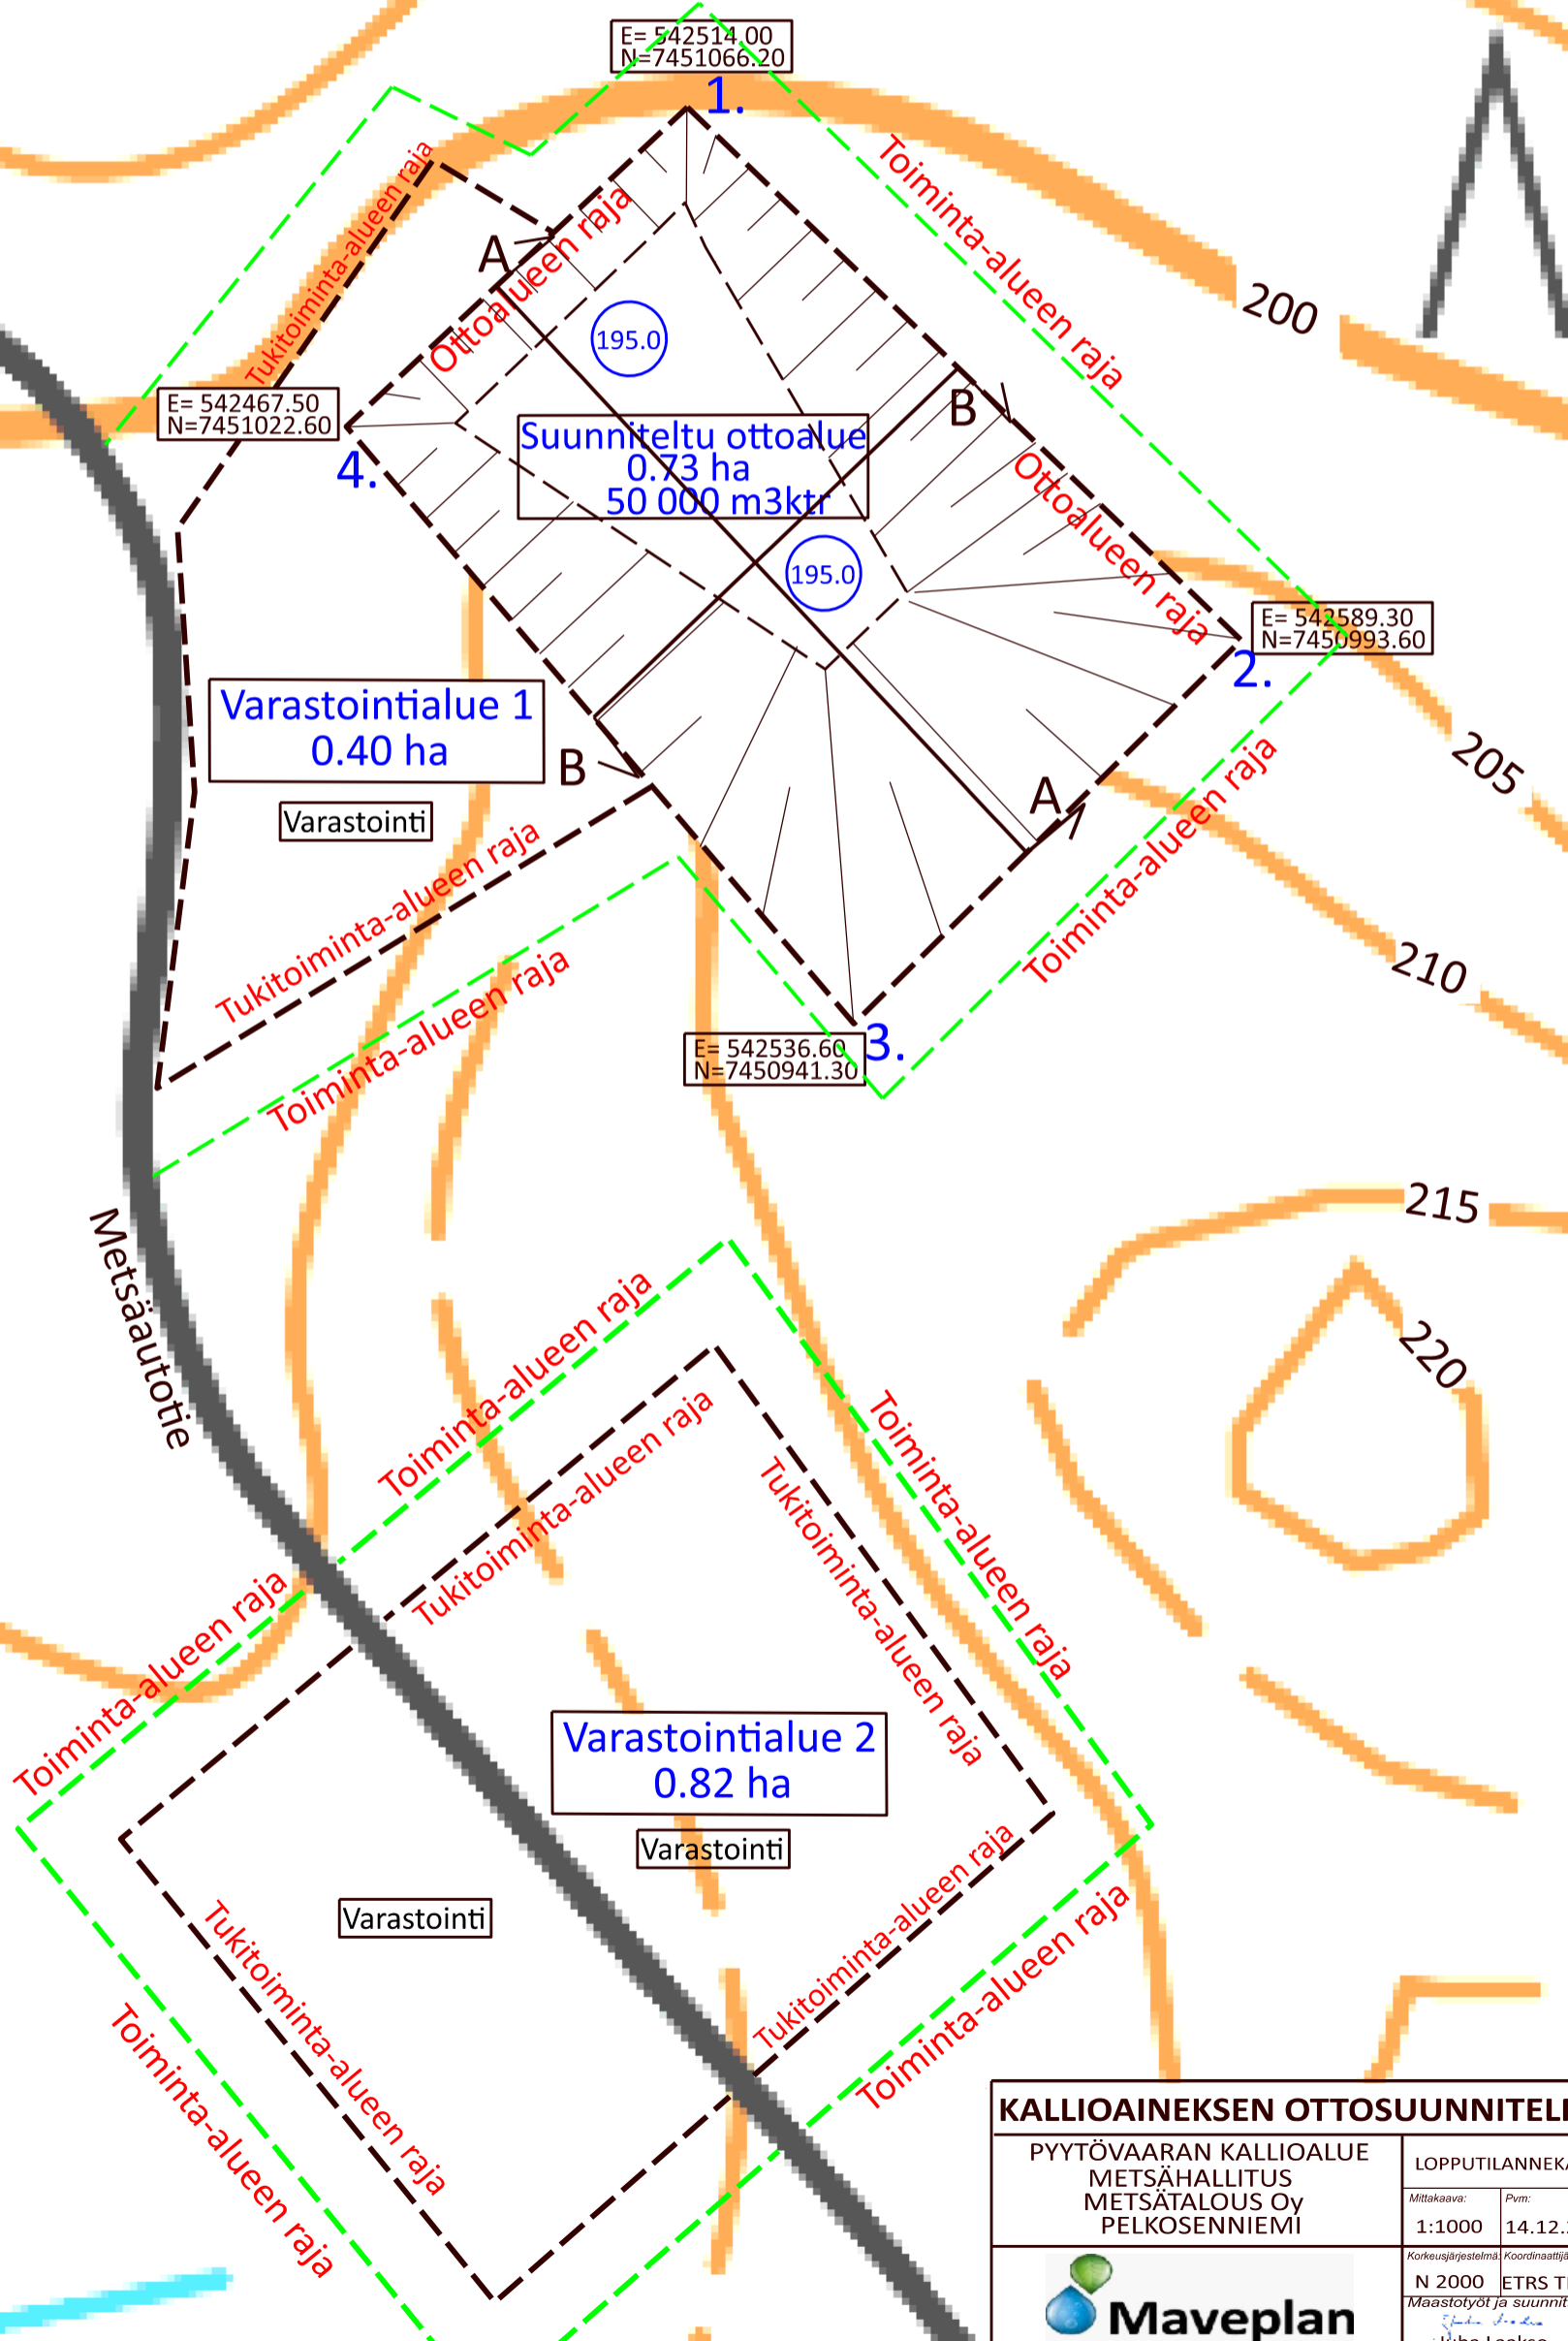

SAVUKOSKI
PELKOSENNIEMI

VALTIONMAA VI
742-893-15-1
Omistaja: METSÄHALLITUS

PELKOSENNIEMEN VALTIONMAA III
583-893-12-1
Omistaja: METSÄHALLITUS

E= 542514.00
N=7451066.20

E= 542467.50
N=7451022.60

E= 542589.30
N=7450993.60

E= 542536.60
N=7450941.30

KALLIOAINEKSEN OTTOSUUNNITELMA

PYYTÖVAARAN KALLIOALUE METSÄHALLITUS METSÄTALOUS Oy PELKOSENNIEMI		LOPPUTILANNEKARTTA	
Mittakaava:	1:1000	Pvm:	14.12.2023
Korkeusjärjestelmä:	N 2000	Koordinaattijärjestelmä:	ETRS TM-35
Maaströytöt ja suunnittelu:  Juha Laakso			