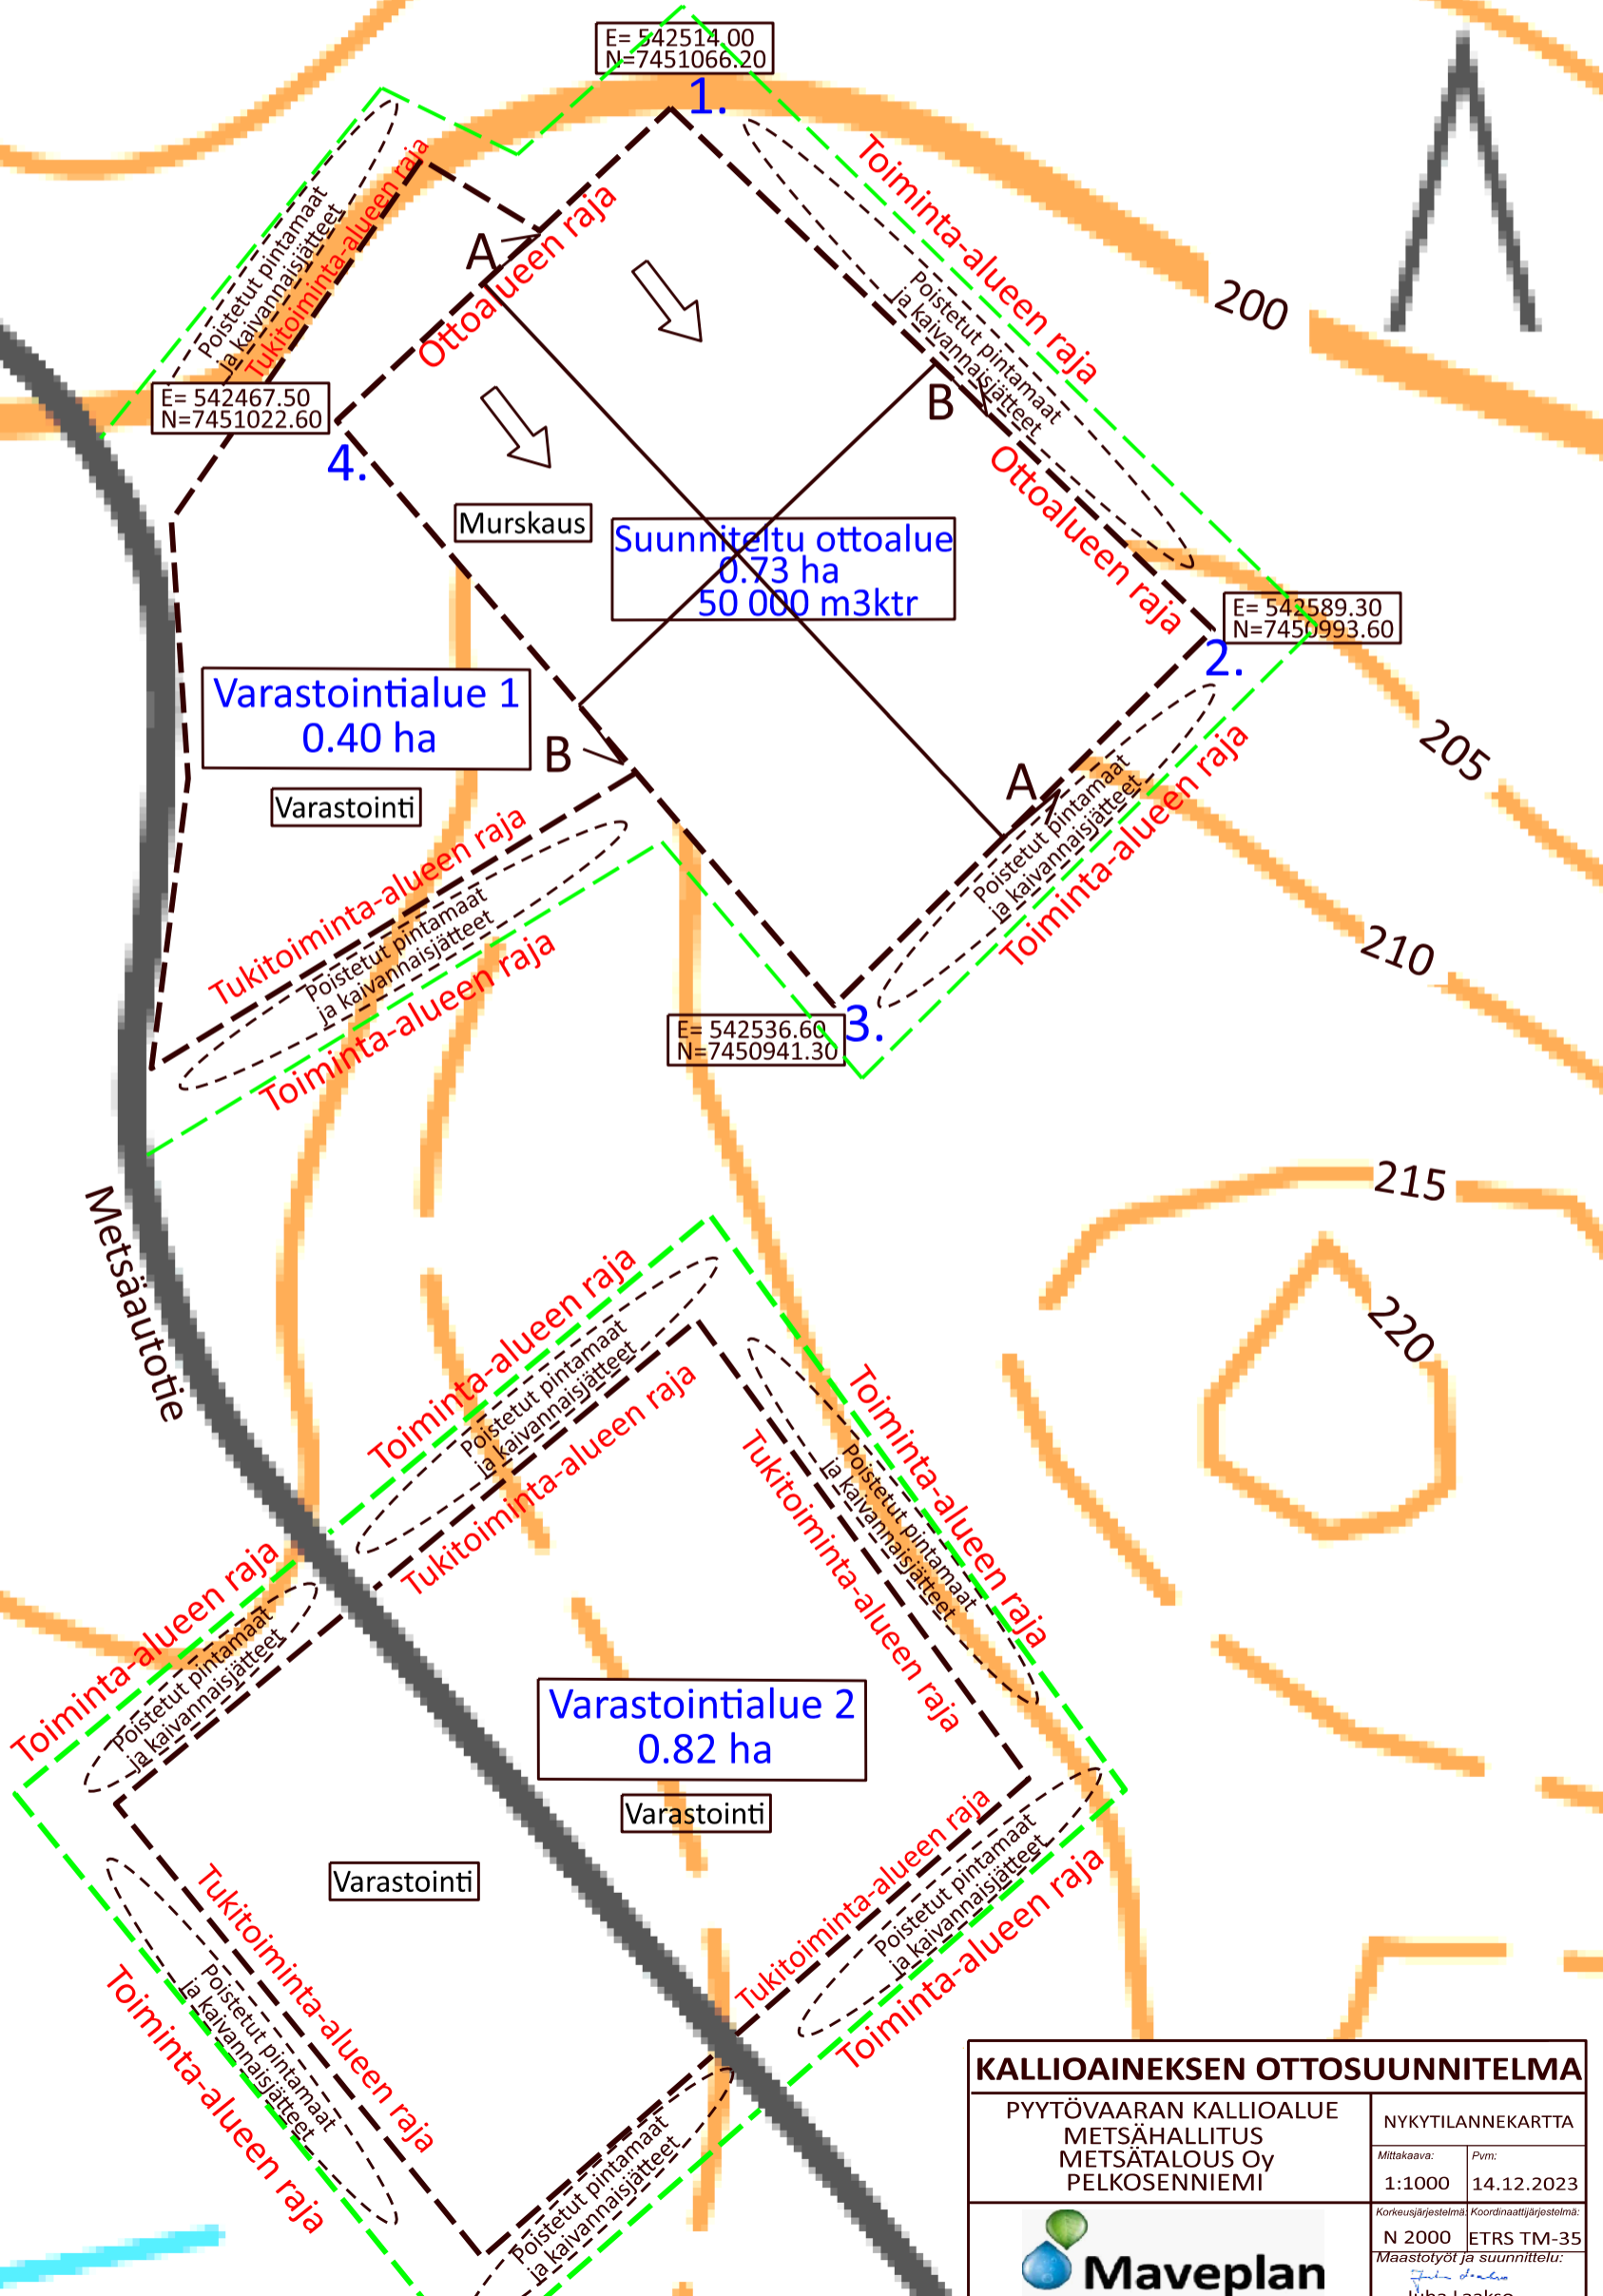

SAVUKOSKI
PELKOSENNIEMI

VALTIONMAA VI
742-893-15-1
Omistaja: METSÄHALLITUS

PELKOSENNIEMEN VALTIONMAA III
583-893-12-1
Omistaja: METSÄHALLITUS

KALLIOAINEKEN OTTOSUUNNITELMA

PYYTÖVAARAN KALLIOALUE METSÄHALLITUS METSÄTALOUS Oy PELKOSENNIEMI		NYKYTILANNEKARTTA	
Mittakaava:	Pvm:	1:1000	14.12.2023
Korkeusjärjestelmä:		Koordinaattijärjestelmä:	
N 2000		ETRS TM-35	
Maastotyöt ja suunnittelu: Juha Laakso			

Maveplan