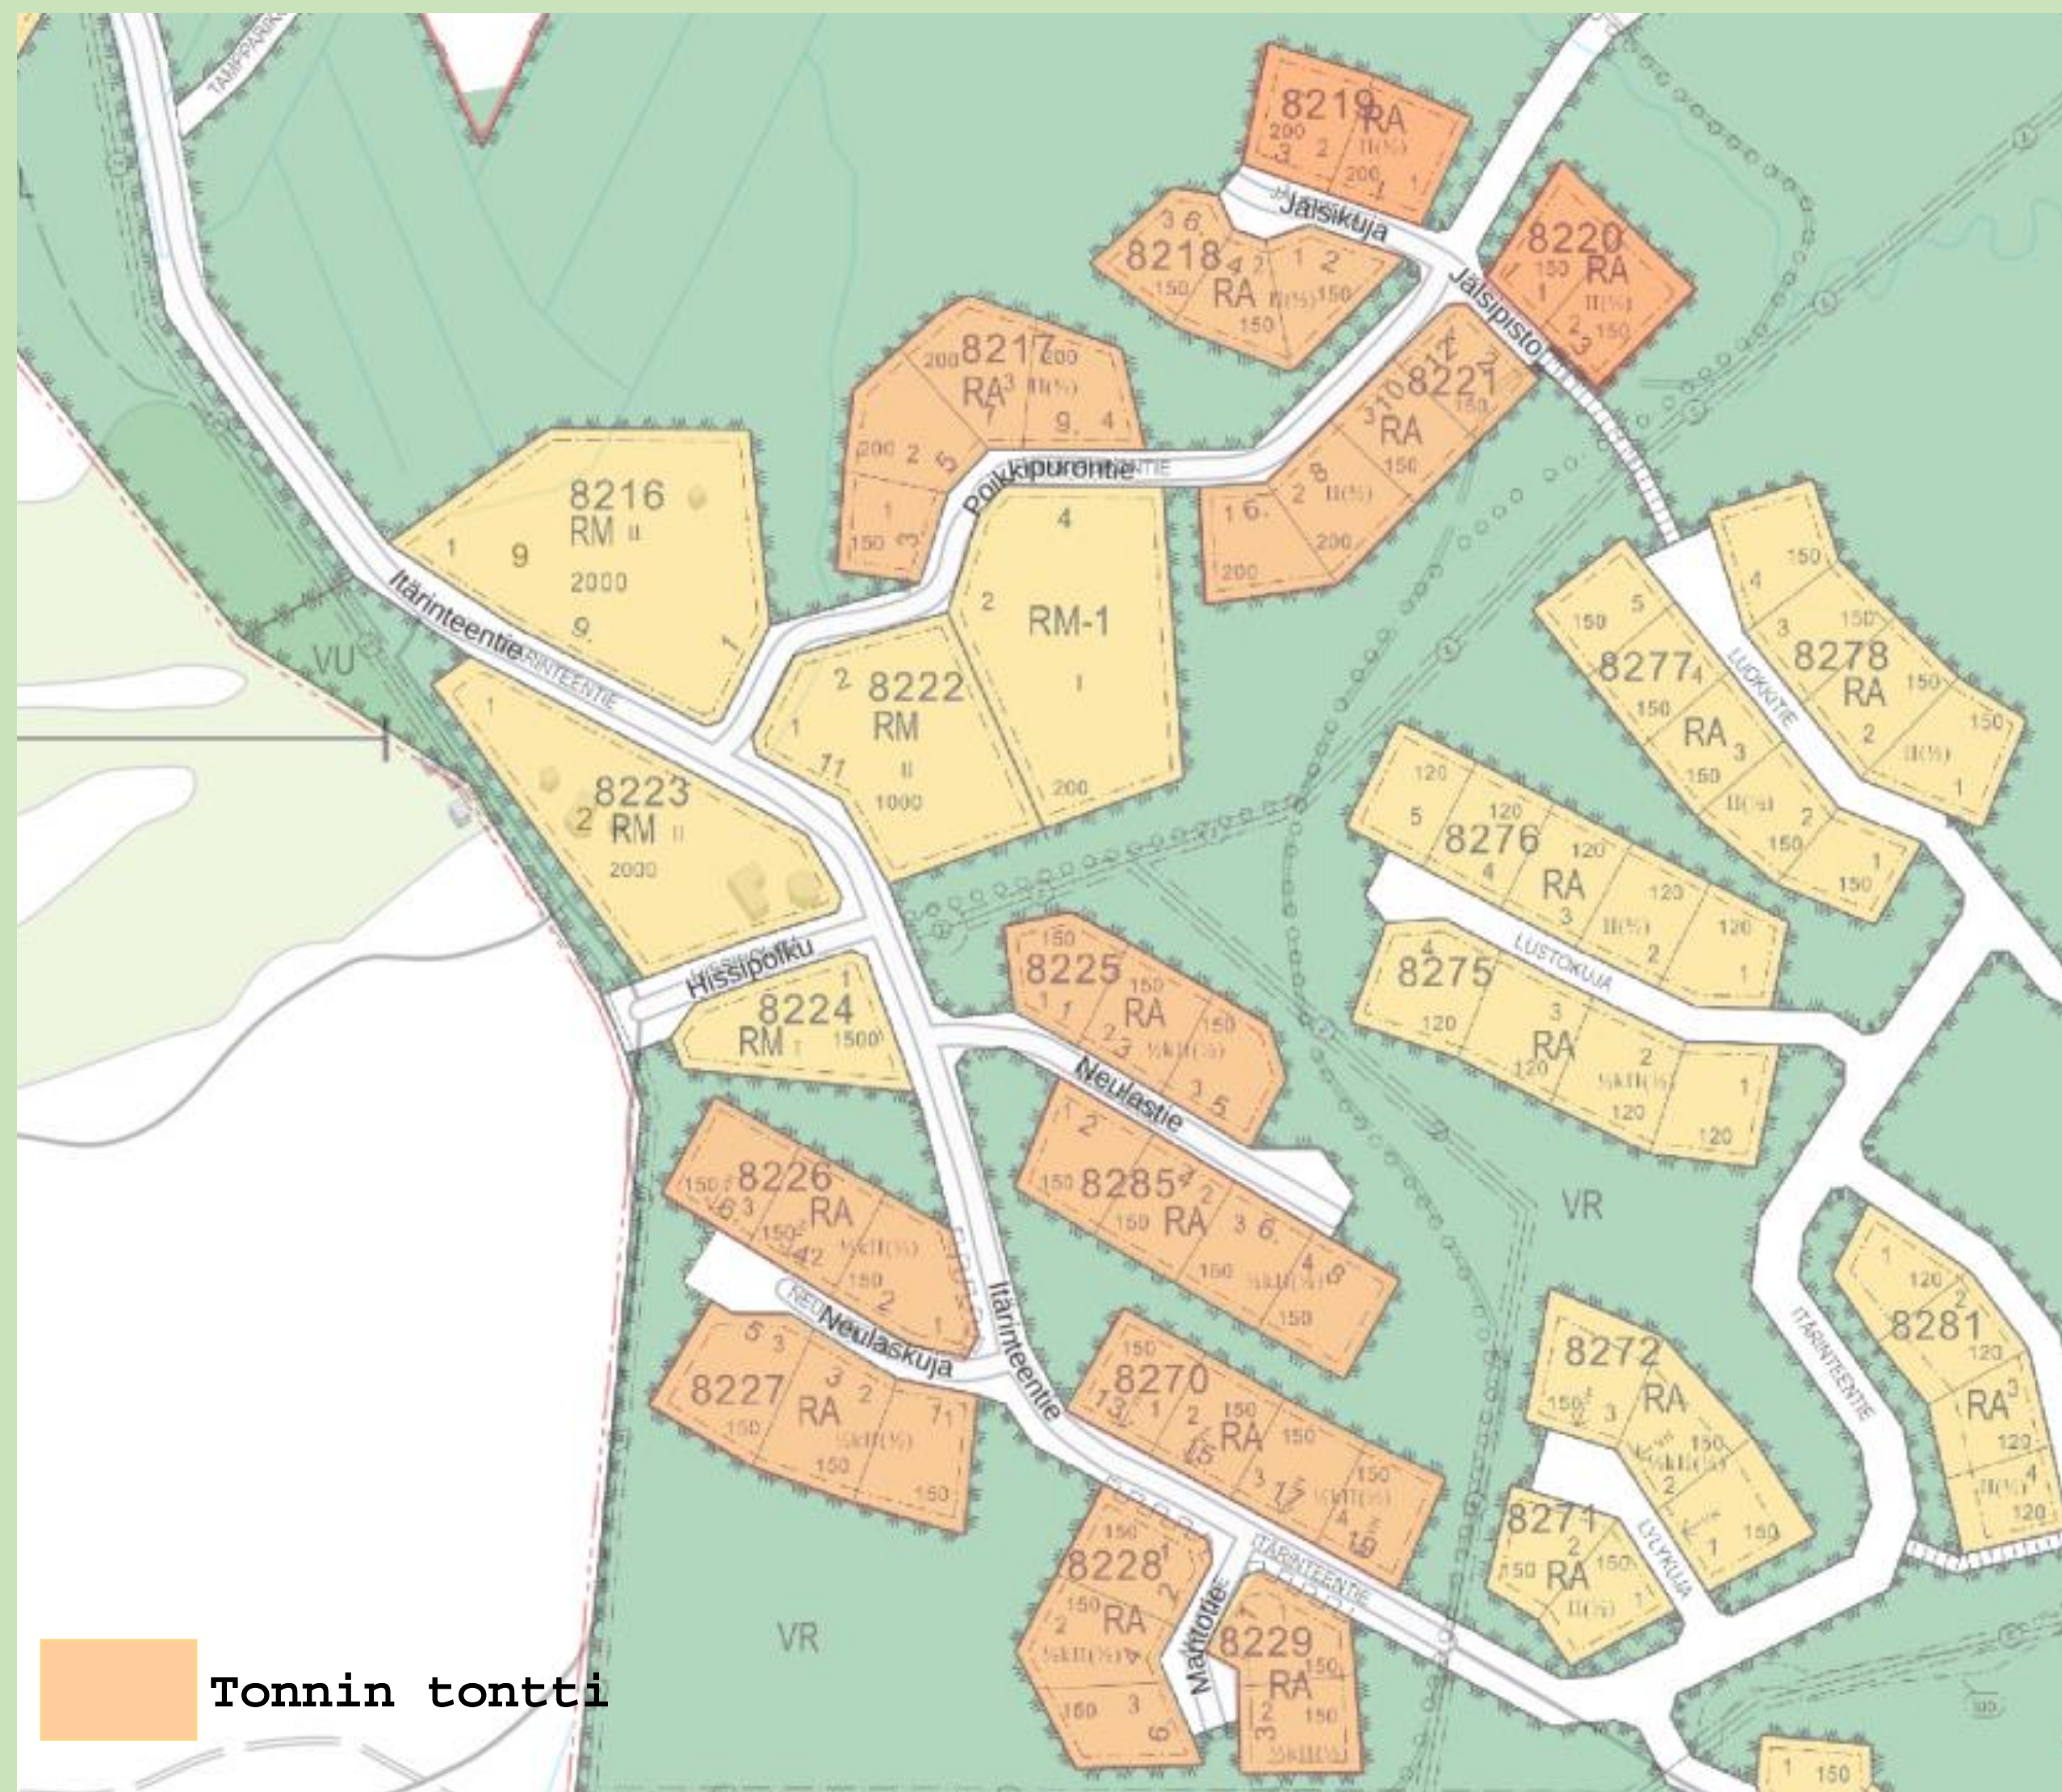

# LOMATONTIT ALKAEN 1 000 €

## ITÄ-SUOMUN ALUE