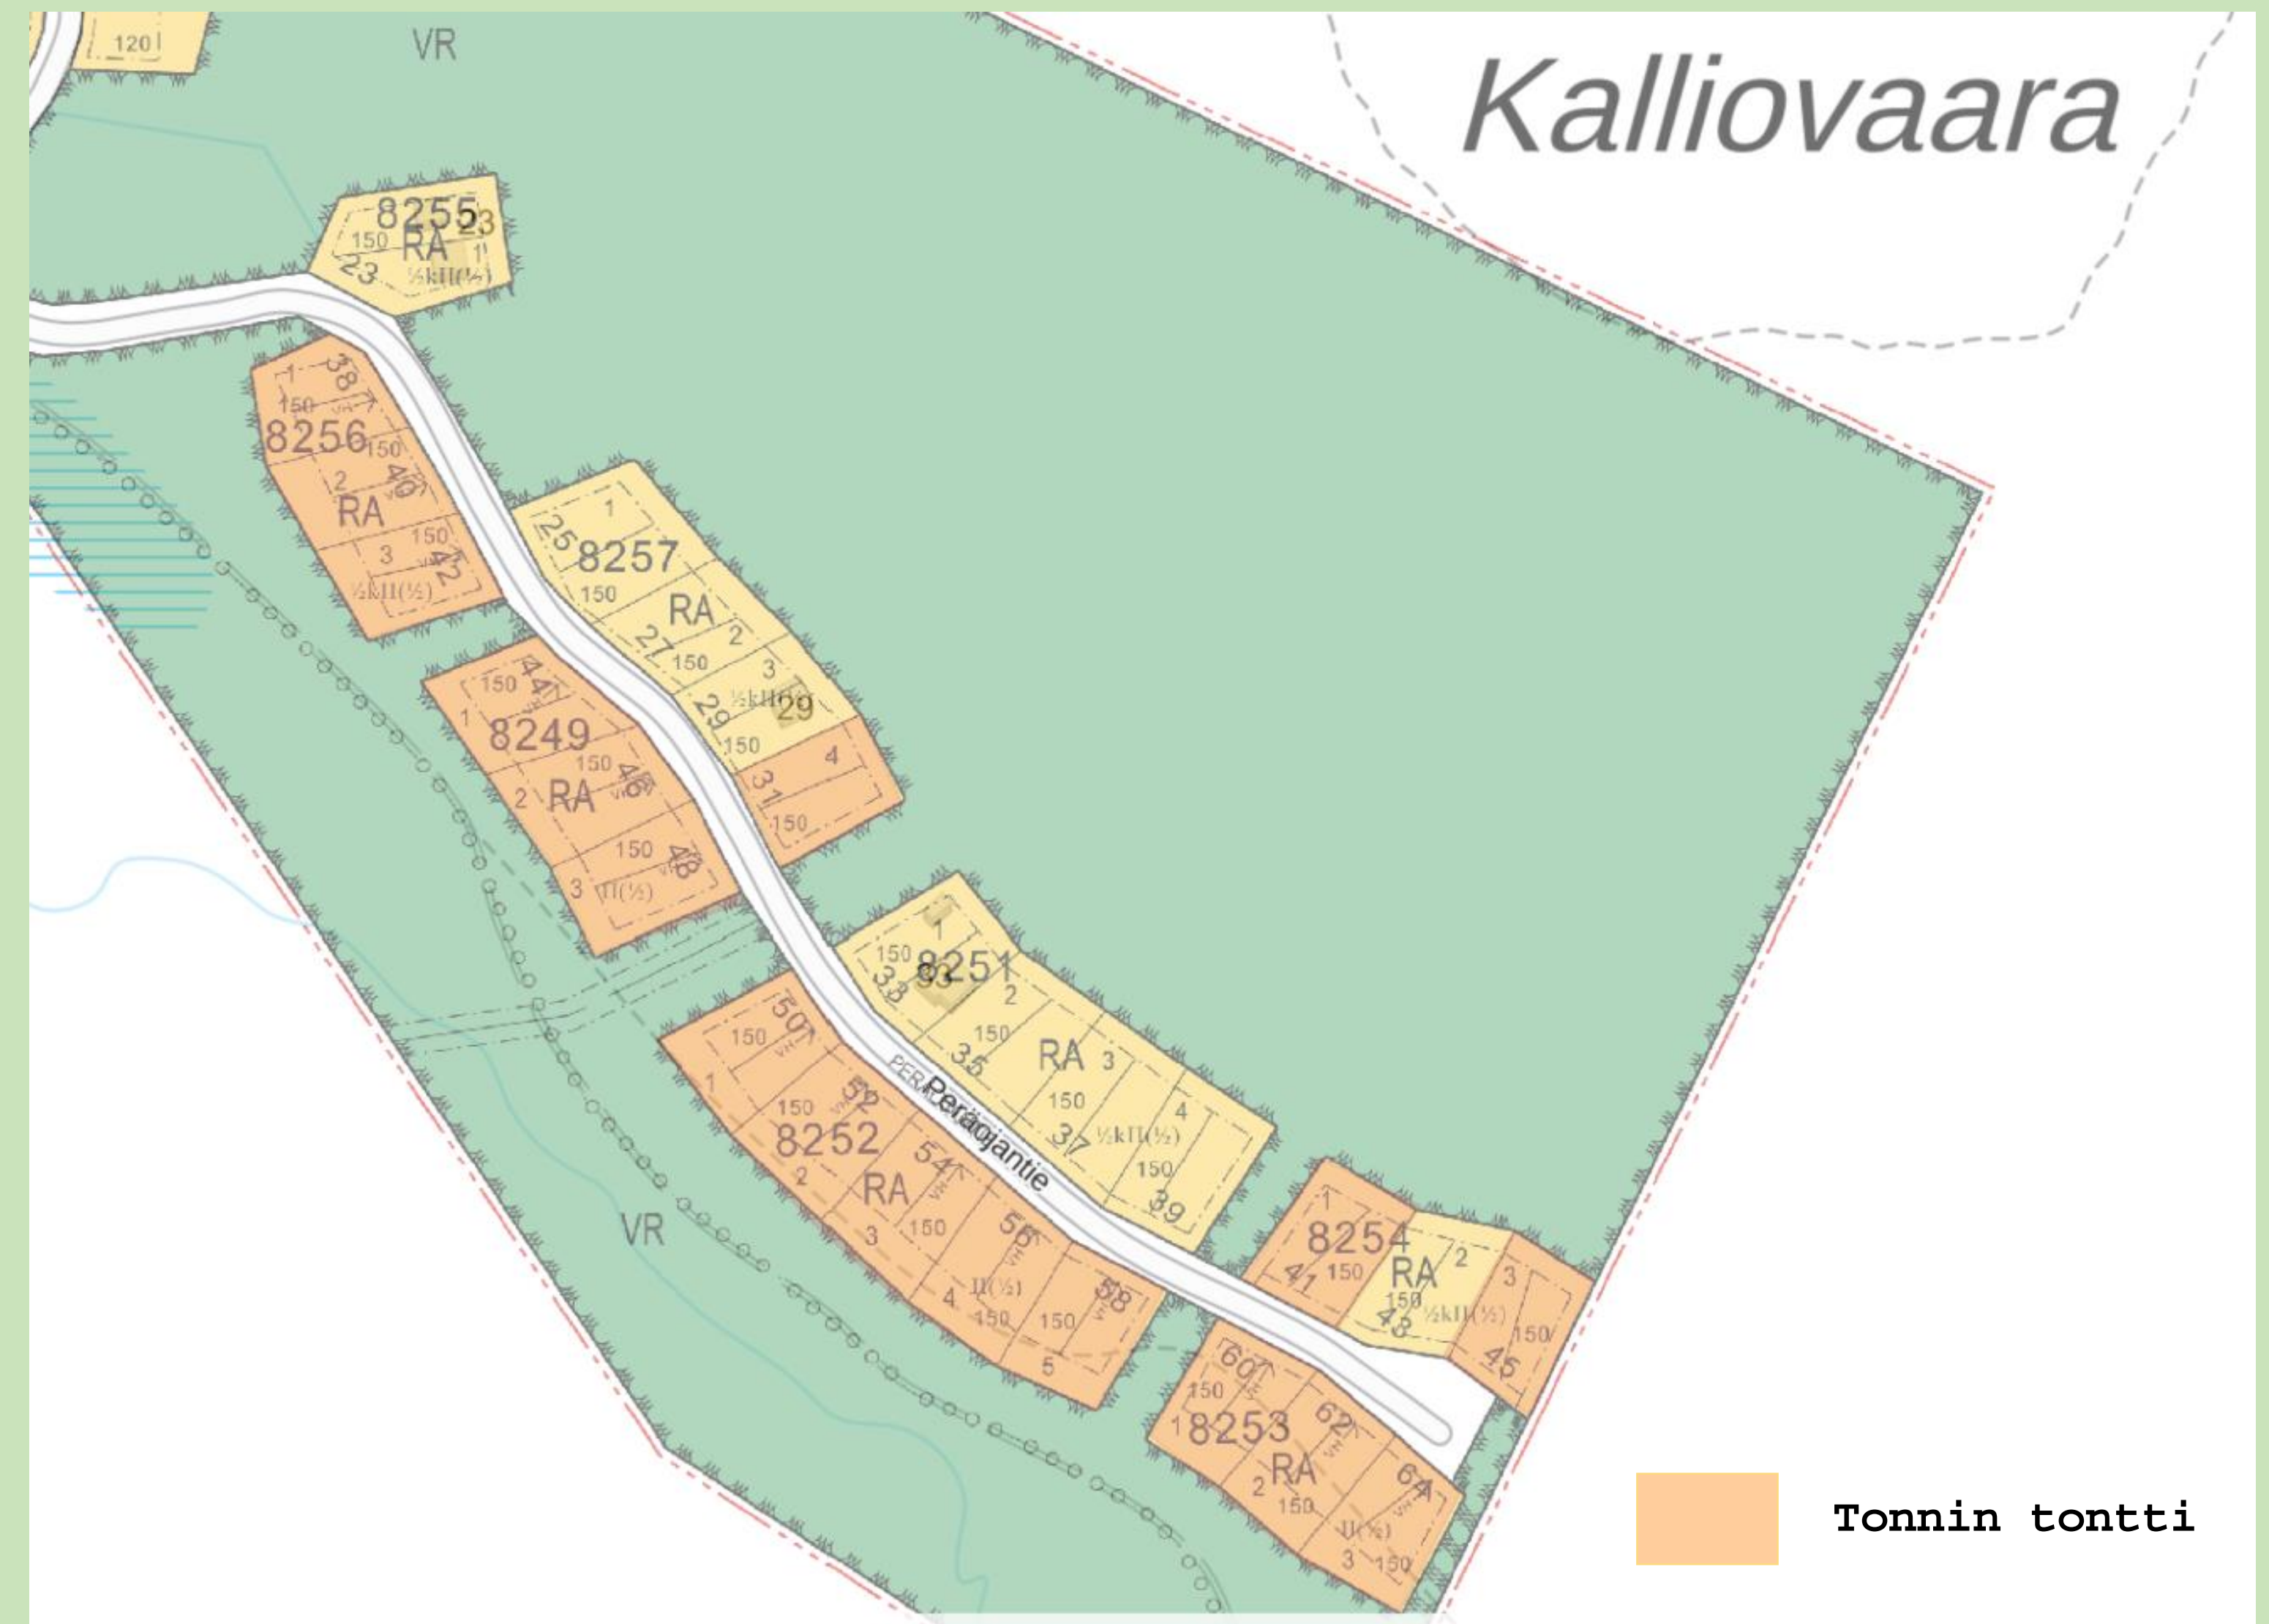

KALLIOVAARAN ALUE

Tiedustelut: Martti Valkola
puh. 040 544 8015
martti.valkola@kemijarvi.fi