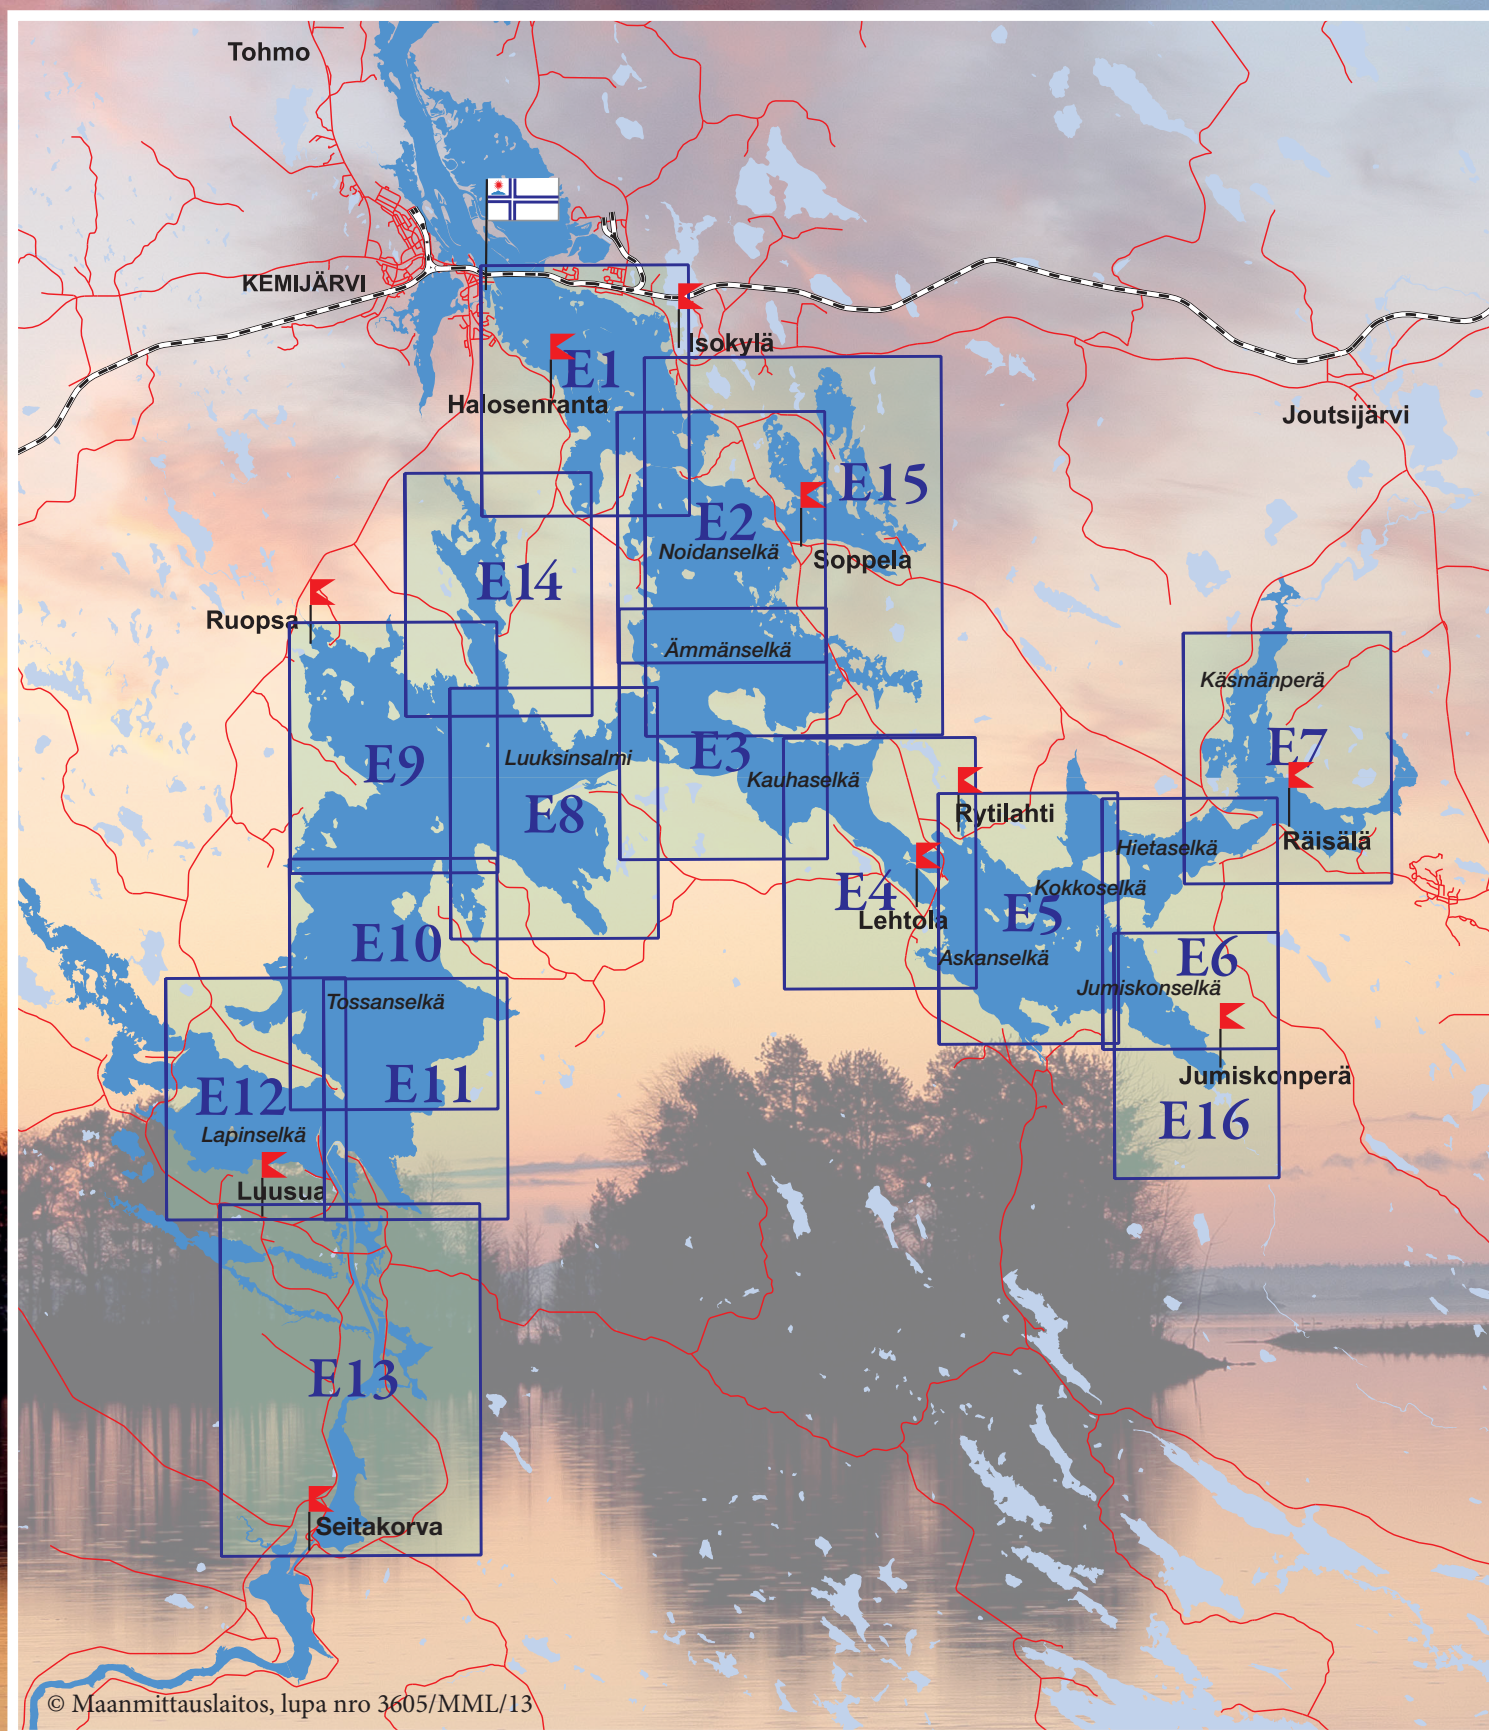

KEMIJÄRVEN VENEILYREITIT

Eteläinen alue

Lehti E1

© Maanmittauslaitos, lupa nro 3605/MML/13

European union
Euroopan aluekehitysrahasto

© Maanmittauslaitos, lupa nro 3605/MML/13

Lehti E3

© Maanmittauslaitos, lupa nro 3605/MML/13

Kohteet merkitty kartoille vain **symboleina**

VENEILYMERKIT

Kardinaalimerkit

osoittavat missä ilmansuunnassa on kulkukelpoista vettä.

Lateraalimerkit

Punainen merkki jää vasemmalle ja vihreä oikealle, kun kuljetaan merikarttaan merkittyä väylän nimelliskulkusuuntaa.