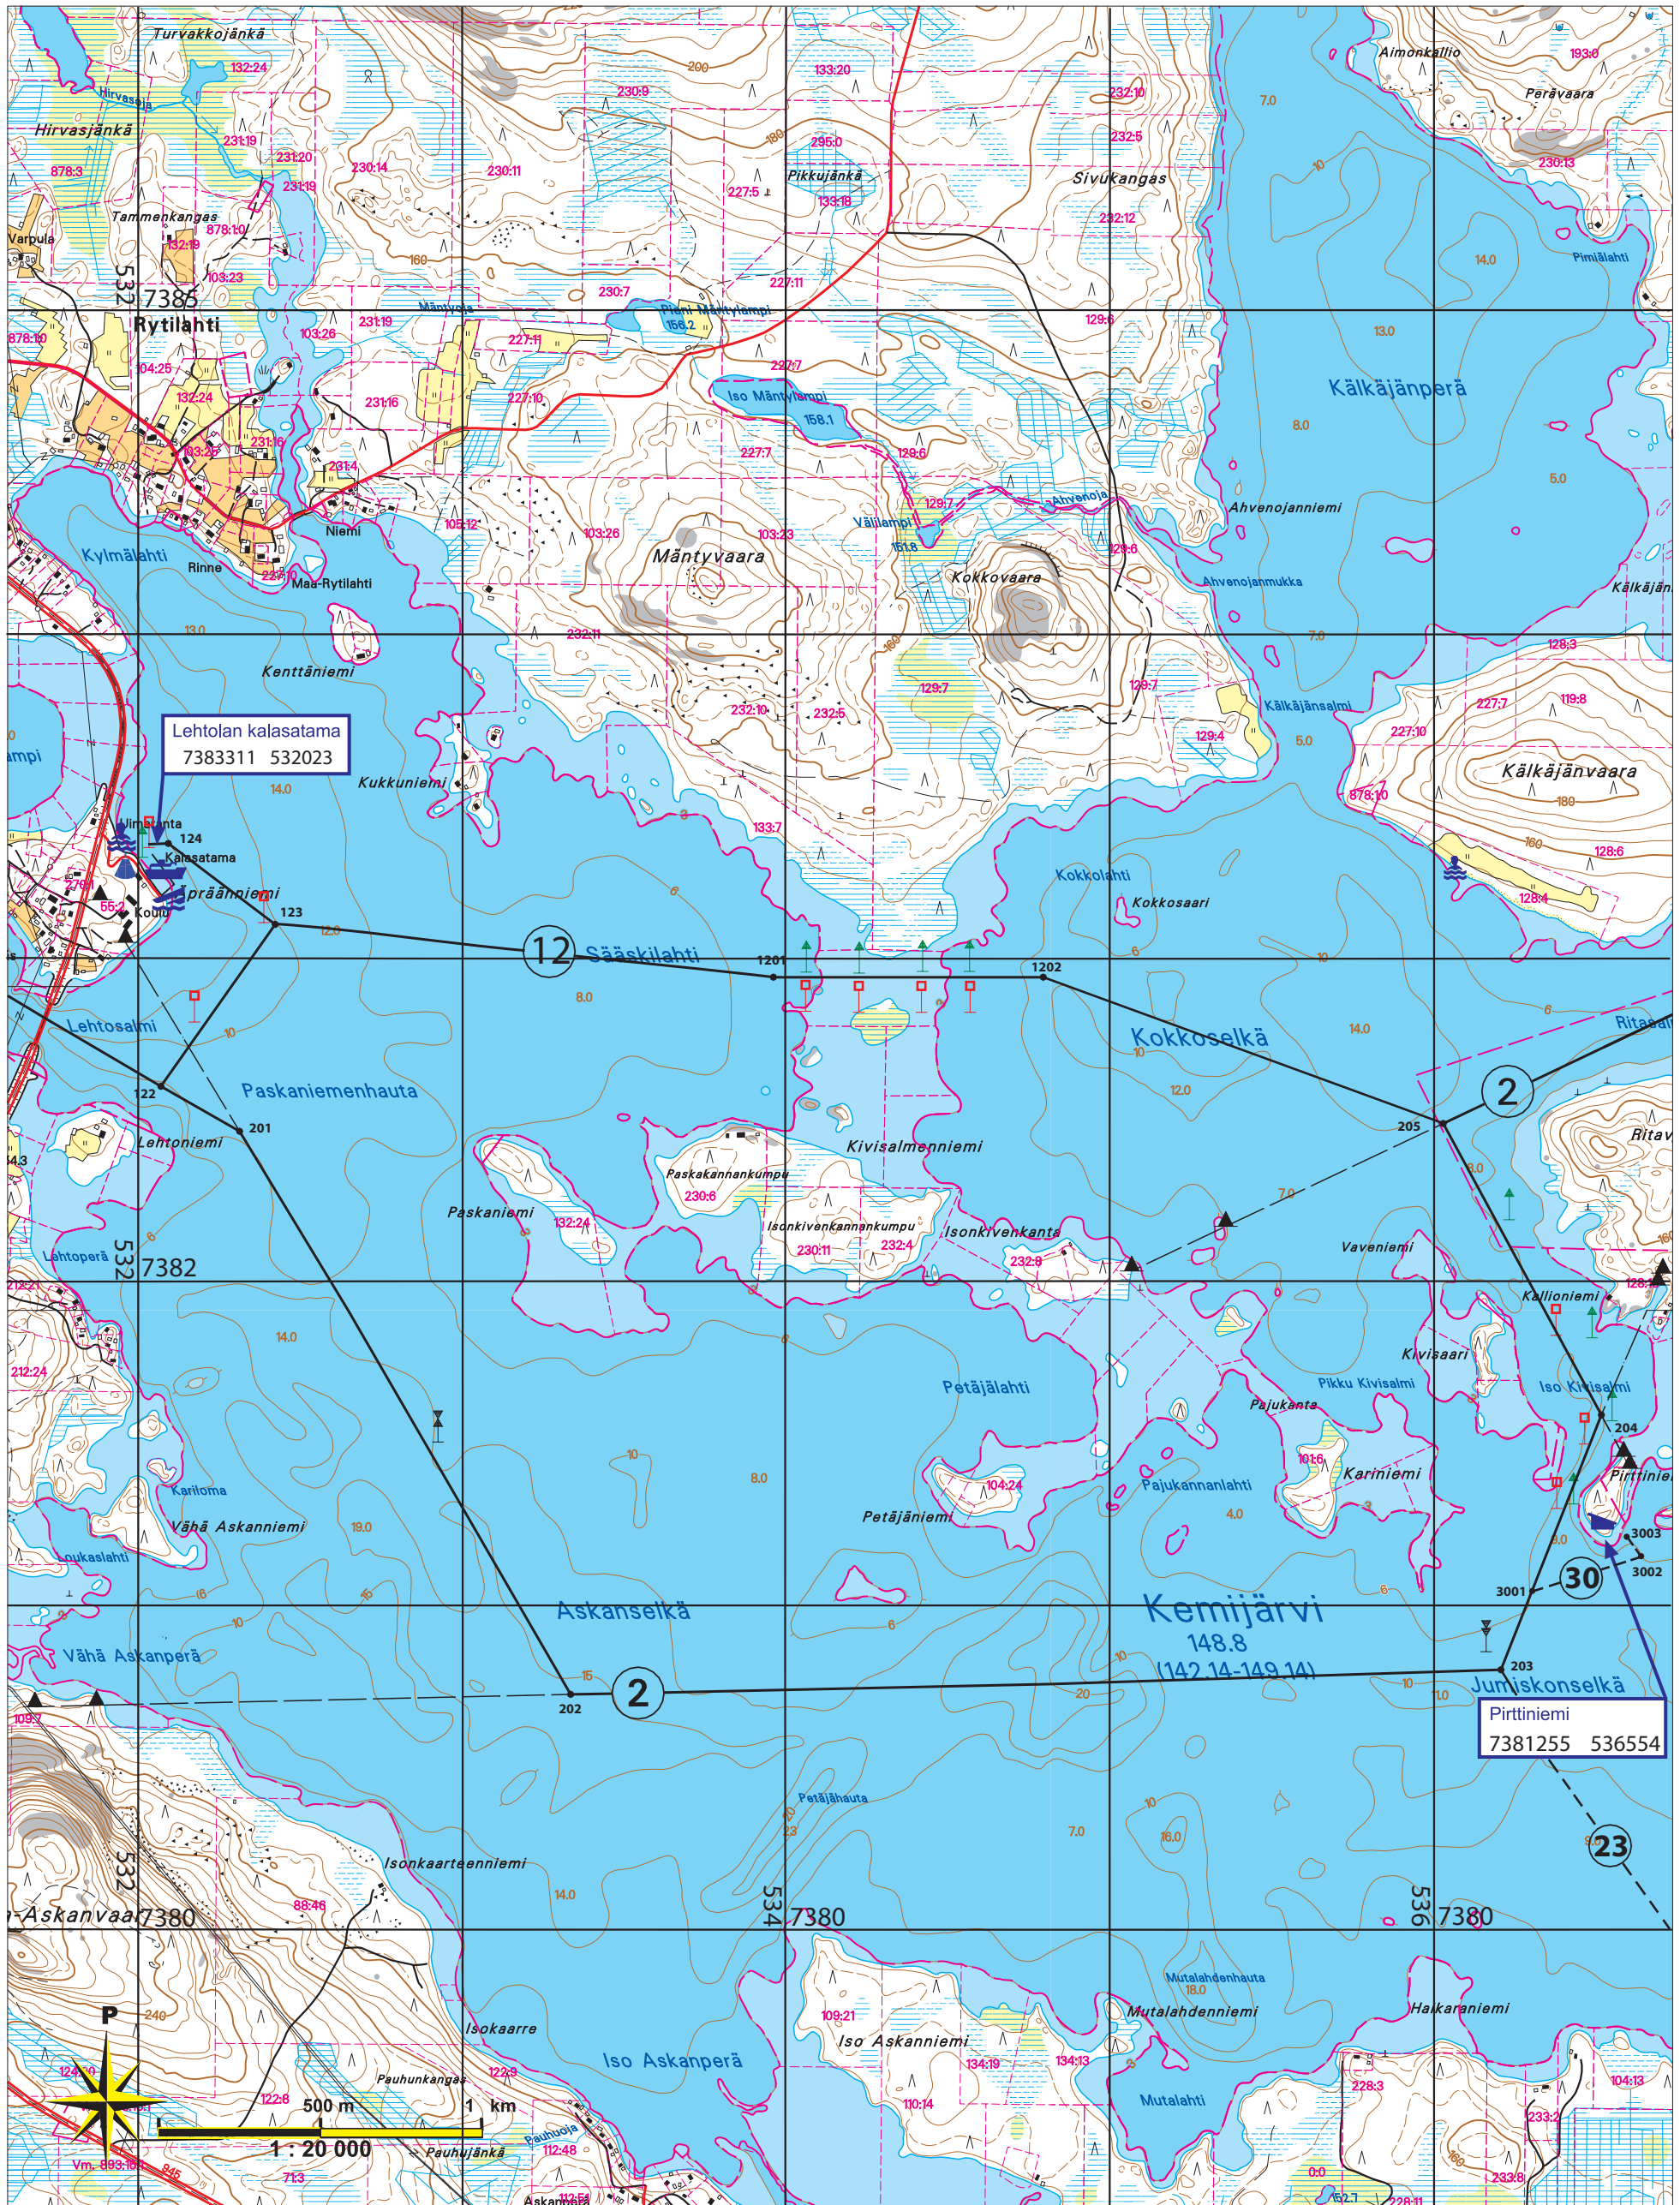

Lehti E5

© Maanmittauslaitos, lupa nro 3605/MML/13