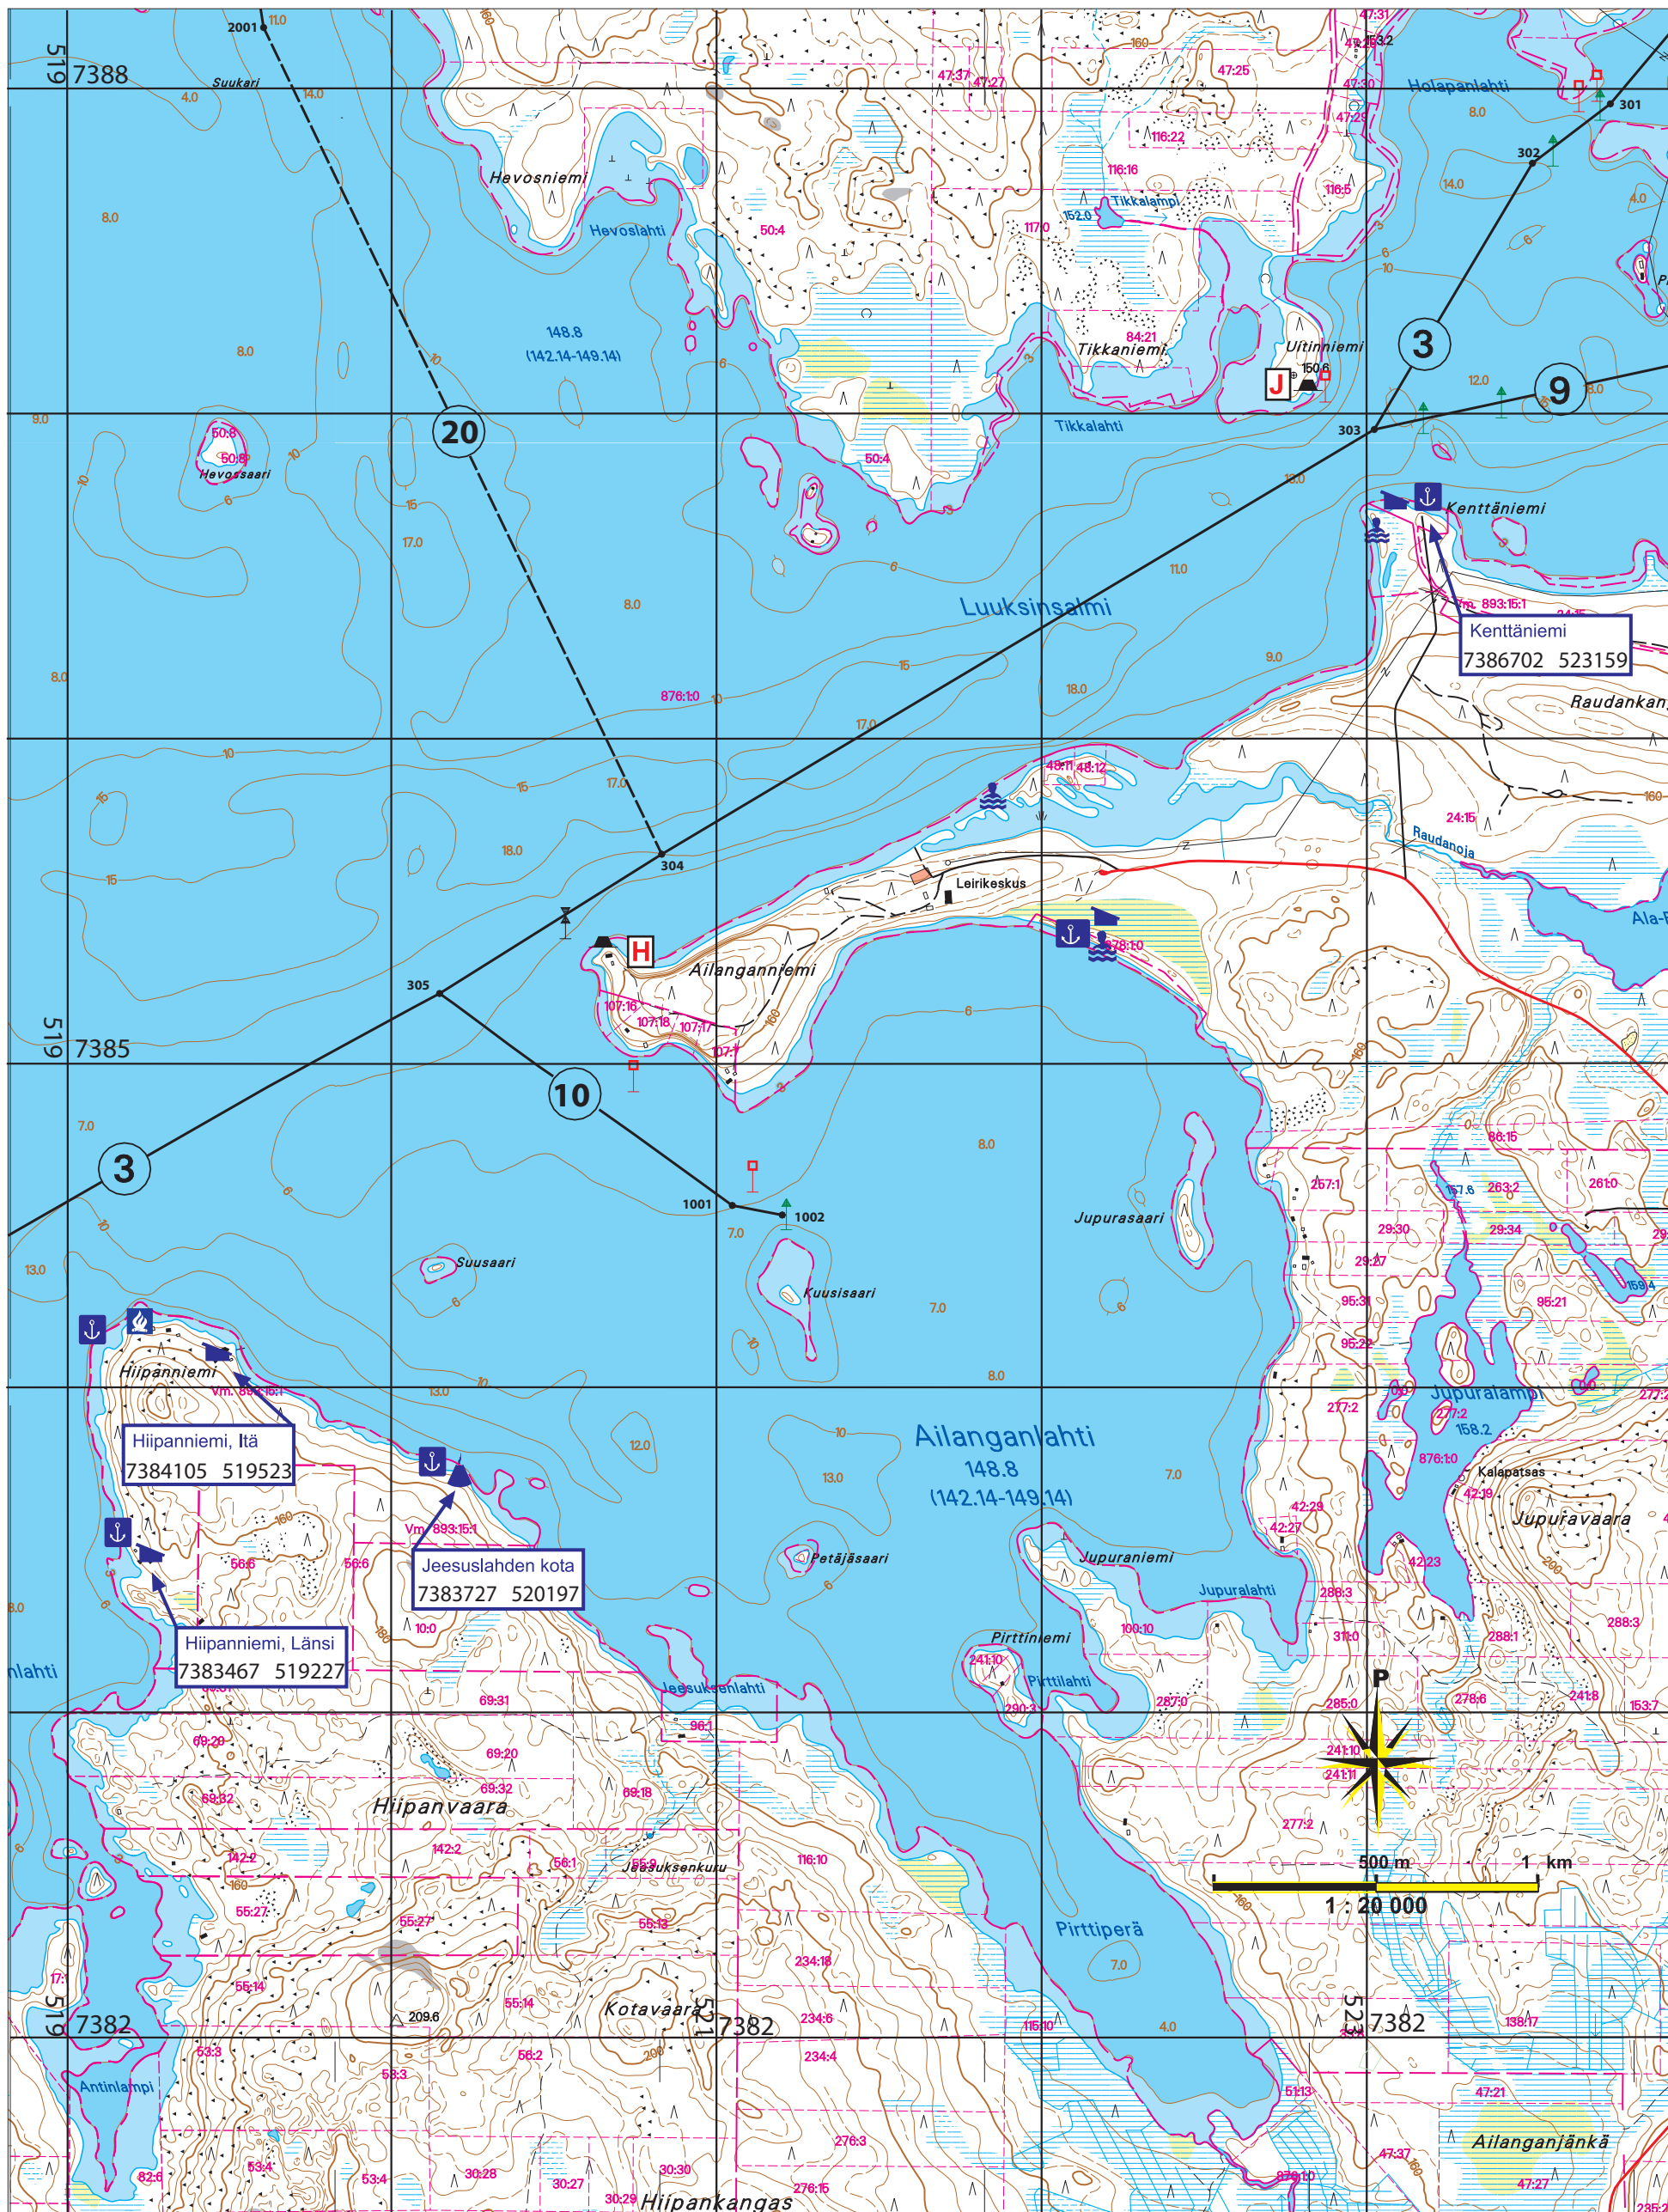

© Maanmittauslaitos, lupa nro 3605/MML/13