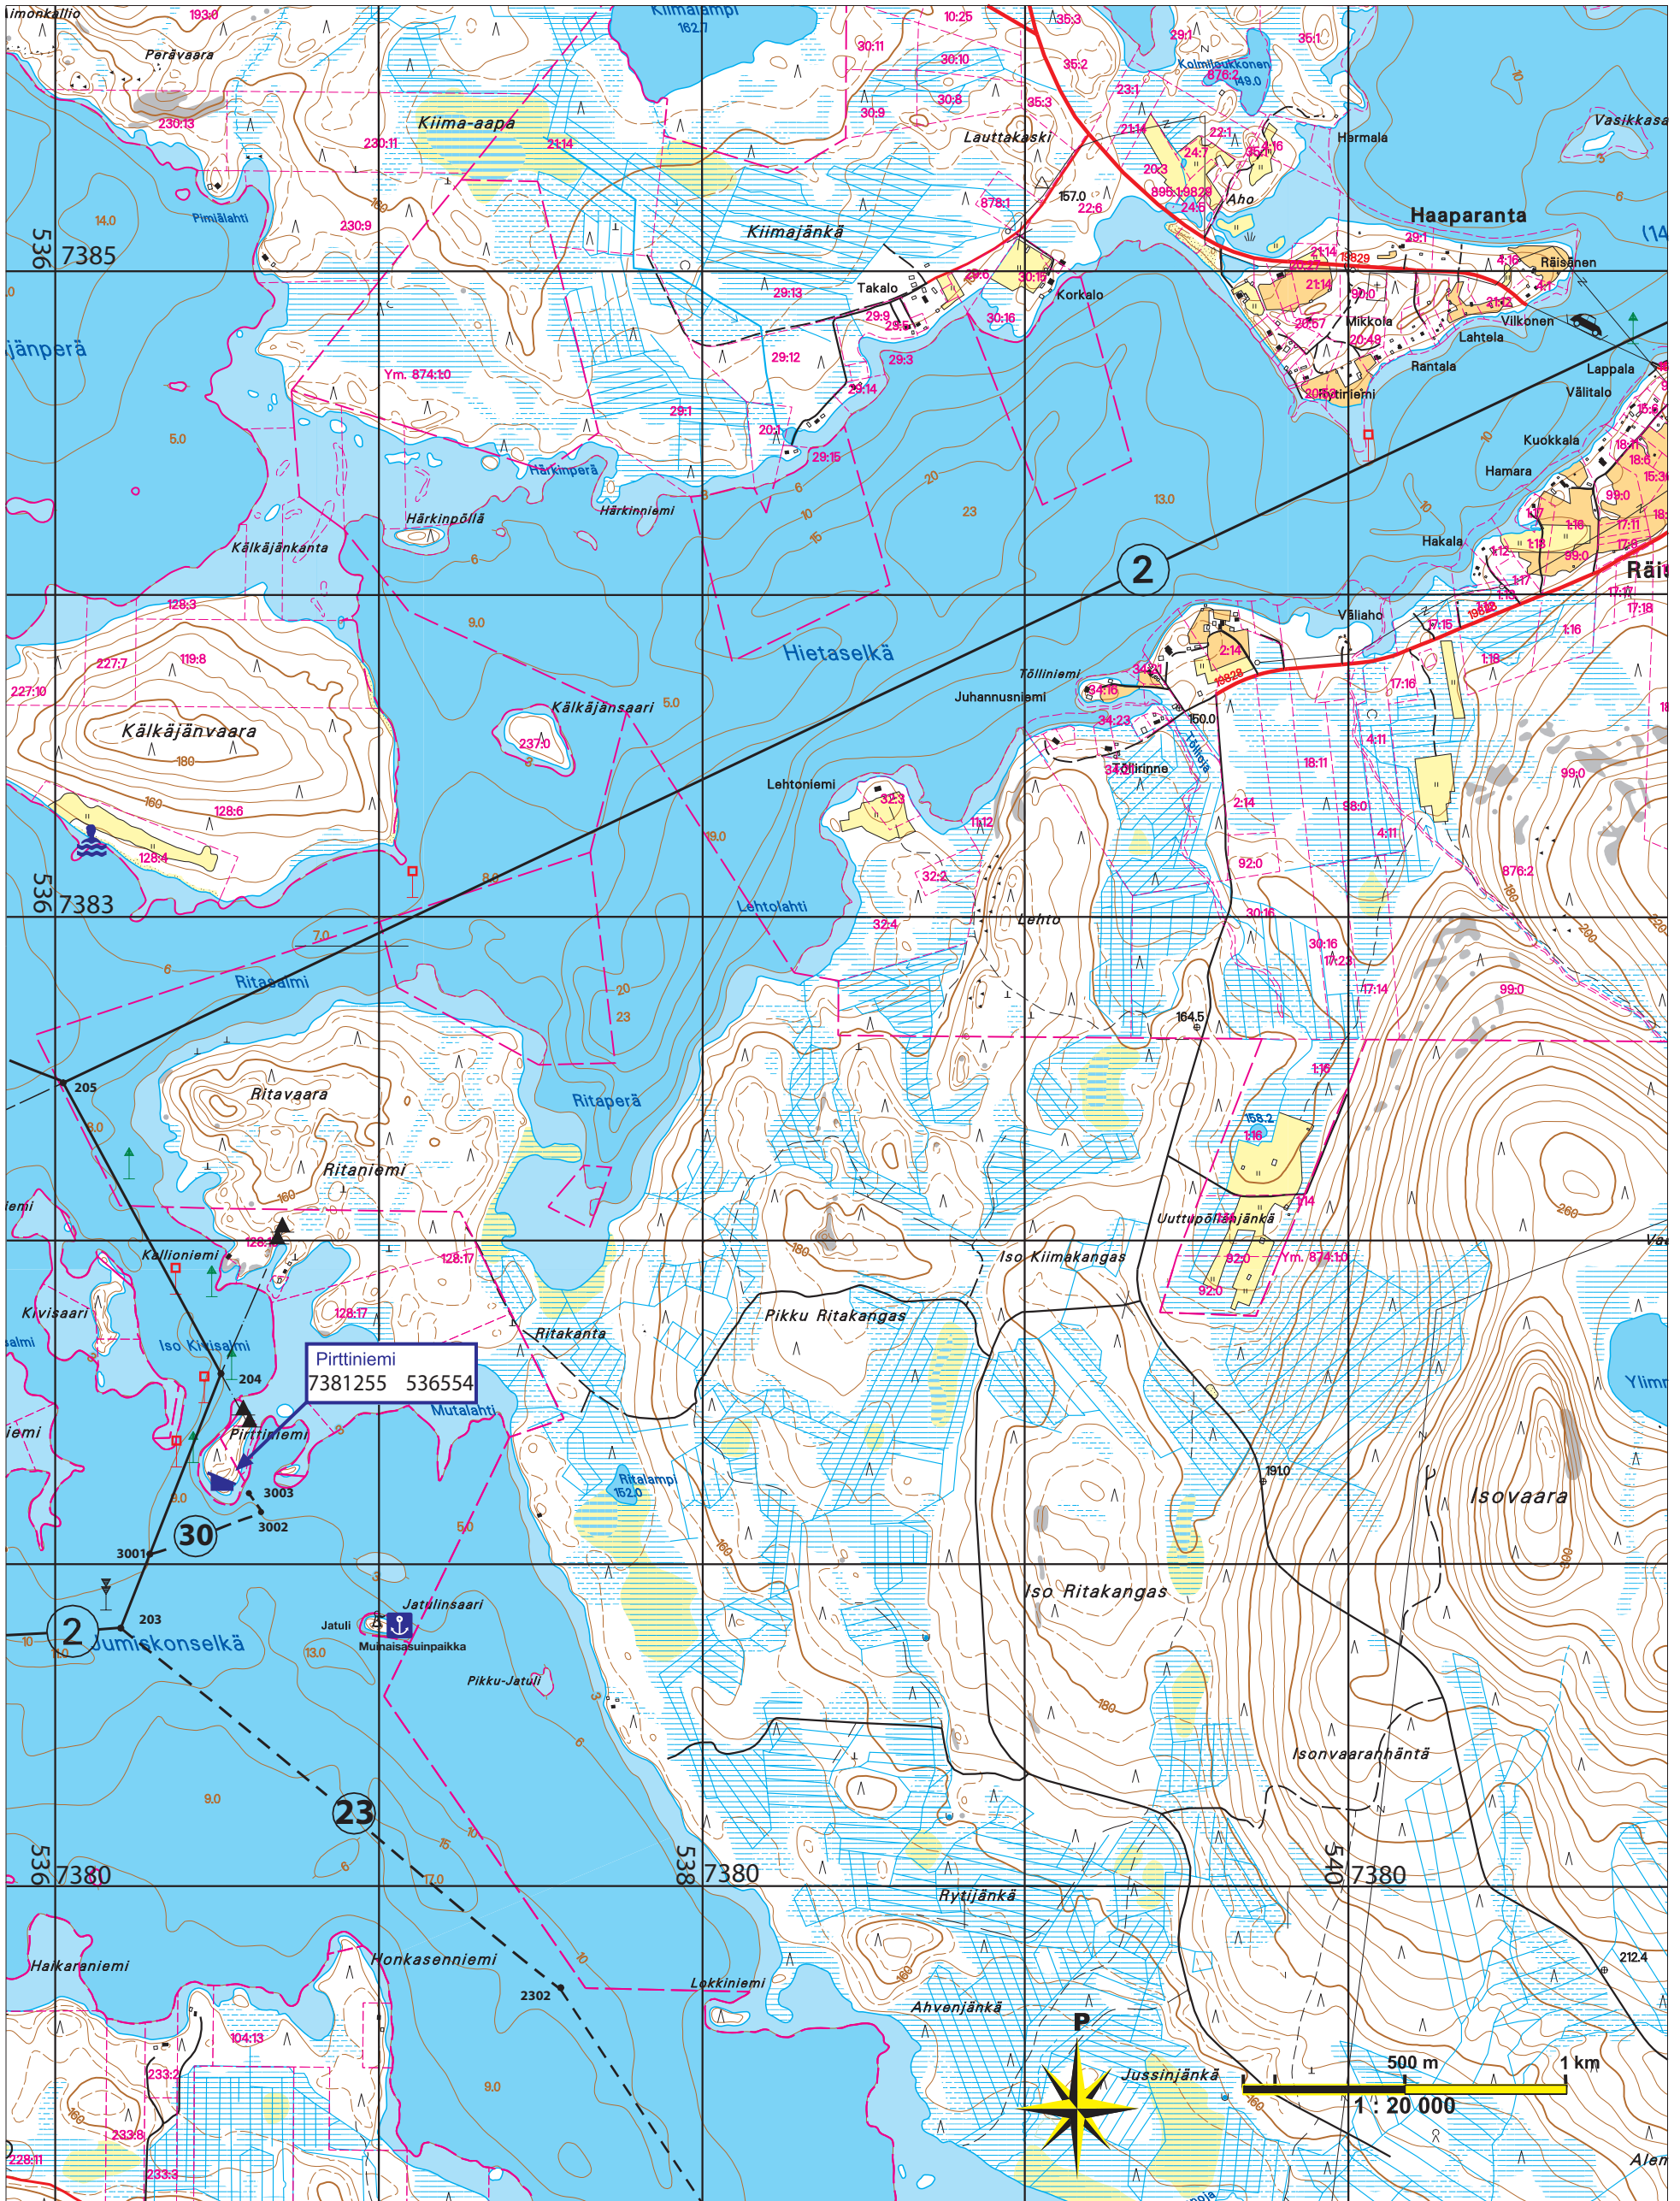

© Maanmittauslaitos, lupa nro 3605/MML/13