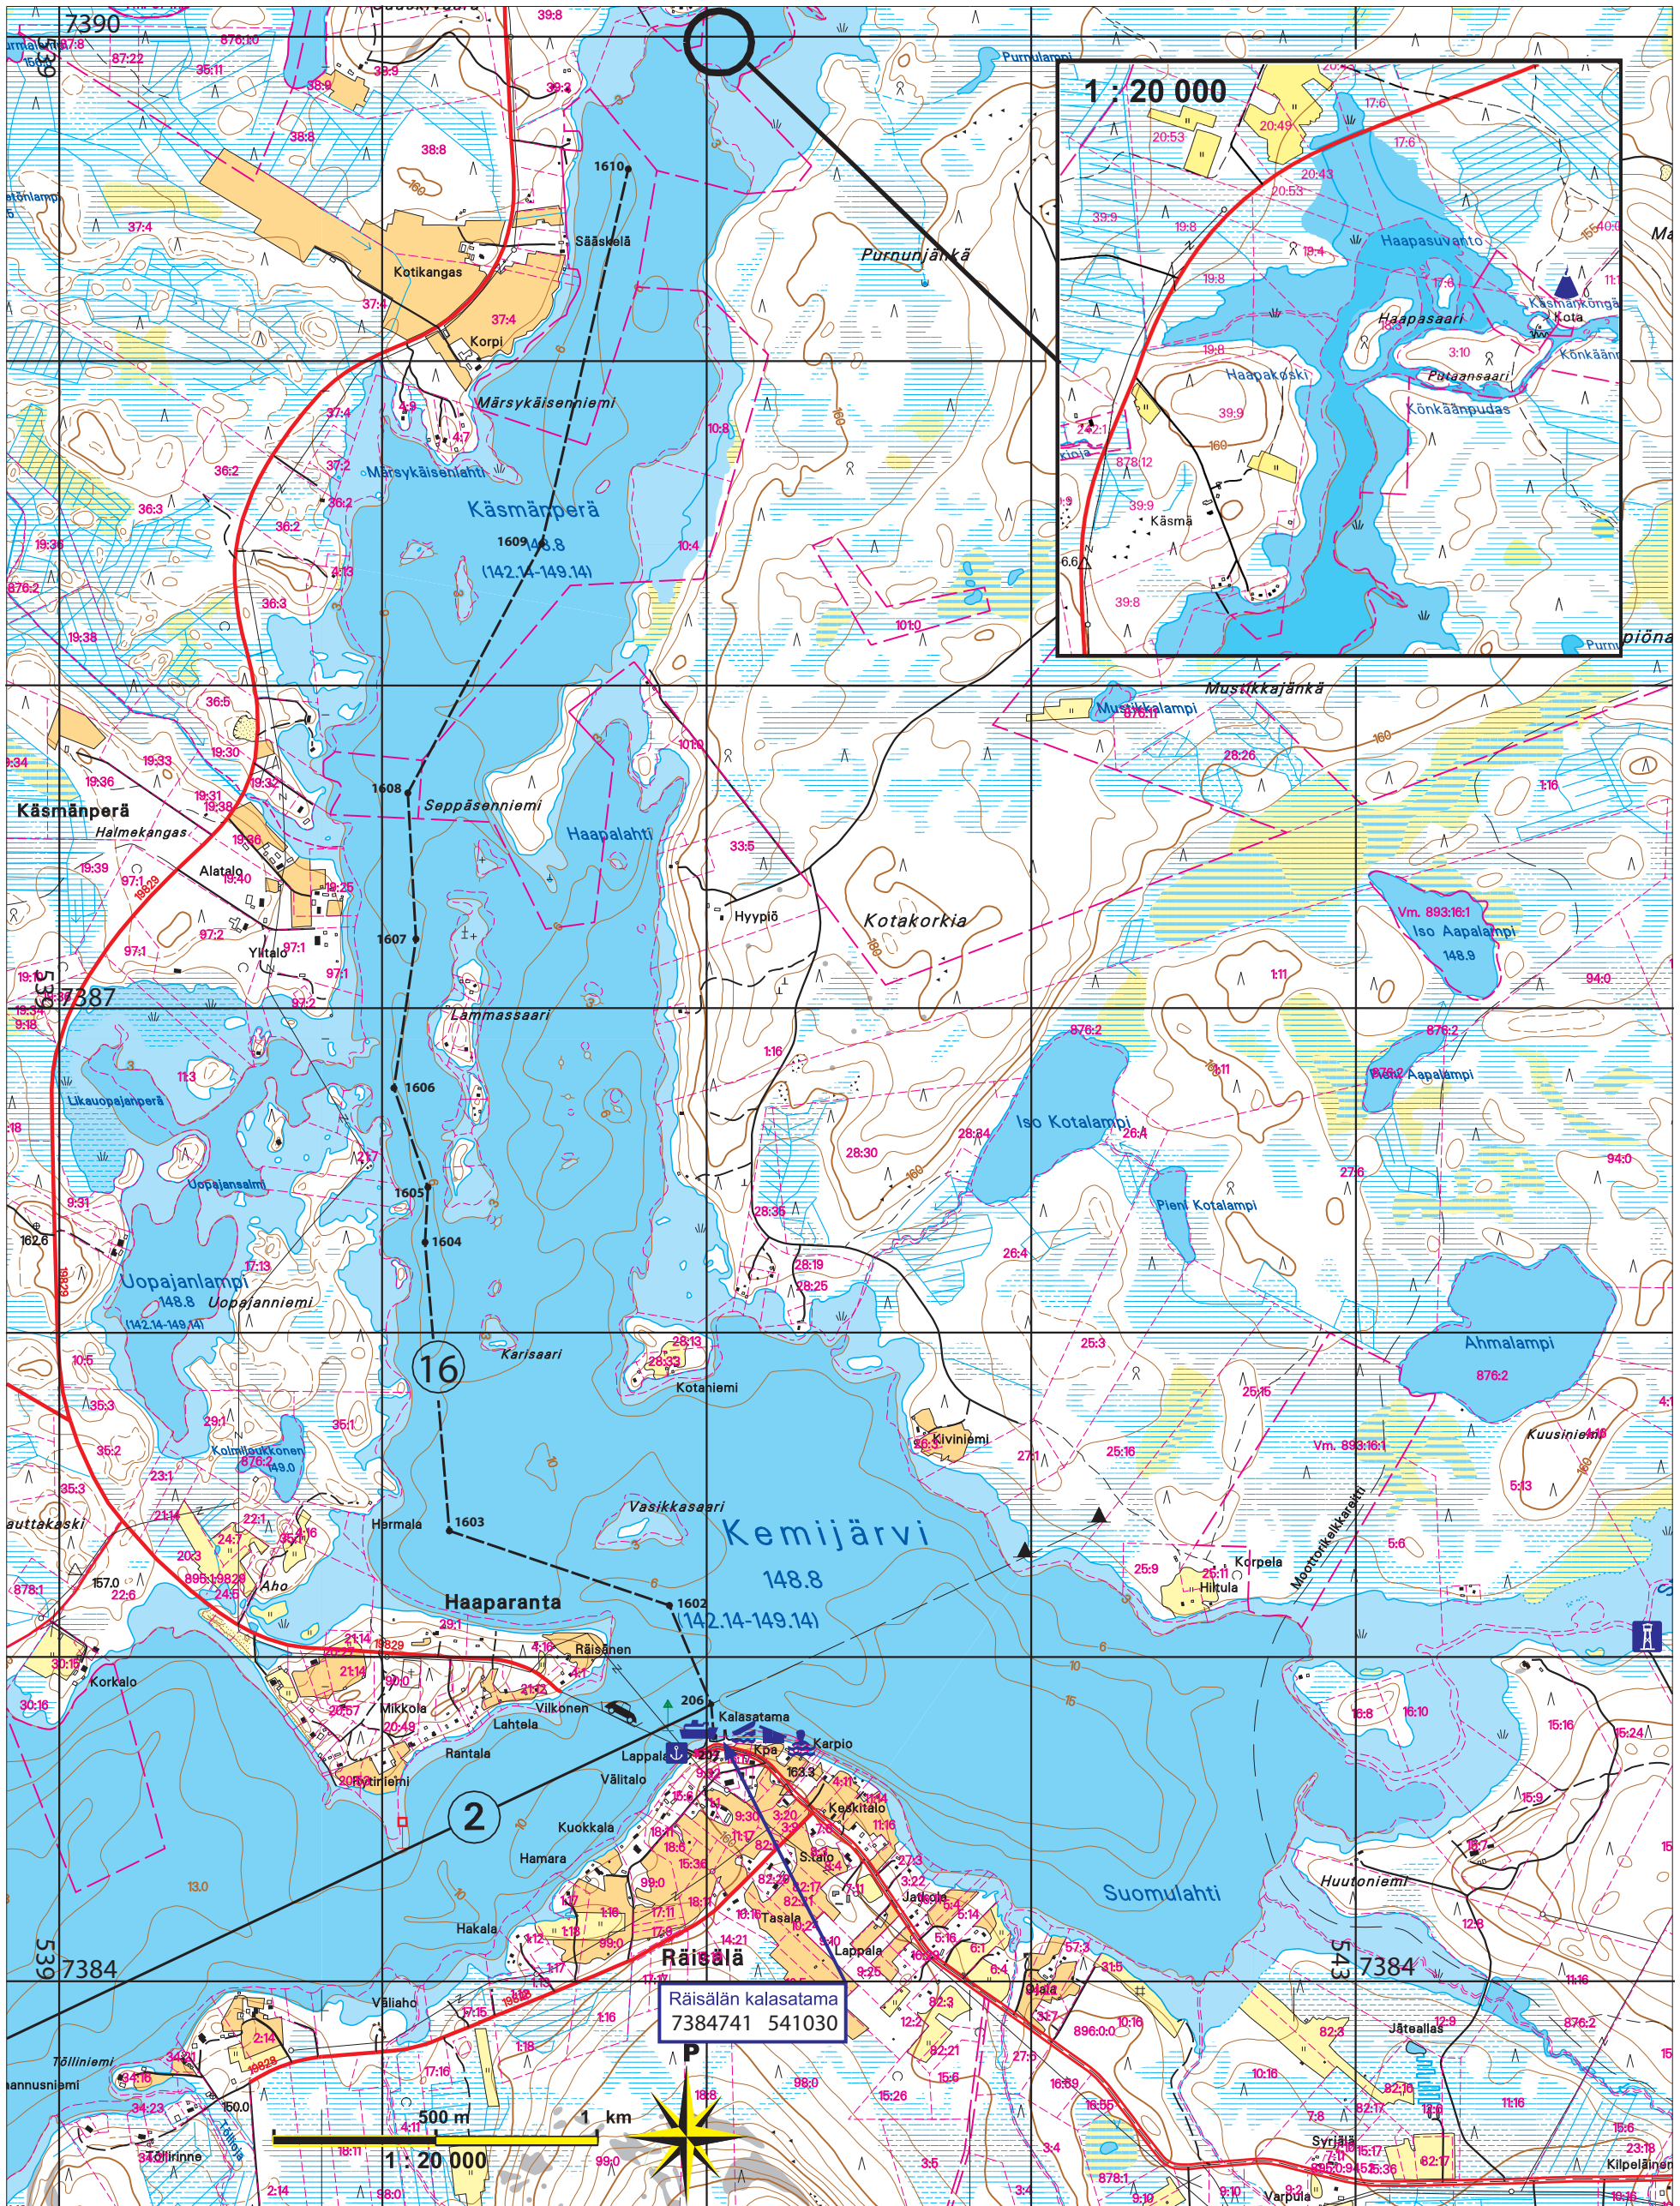

© Maanmittauslaitos, lupa nro 3605/MML/13

European unioni
Euroopan aluekehitysrahasto