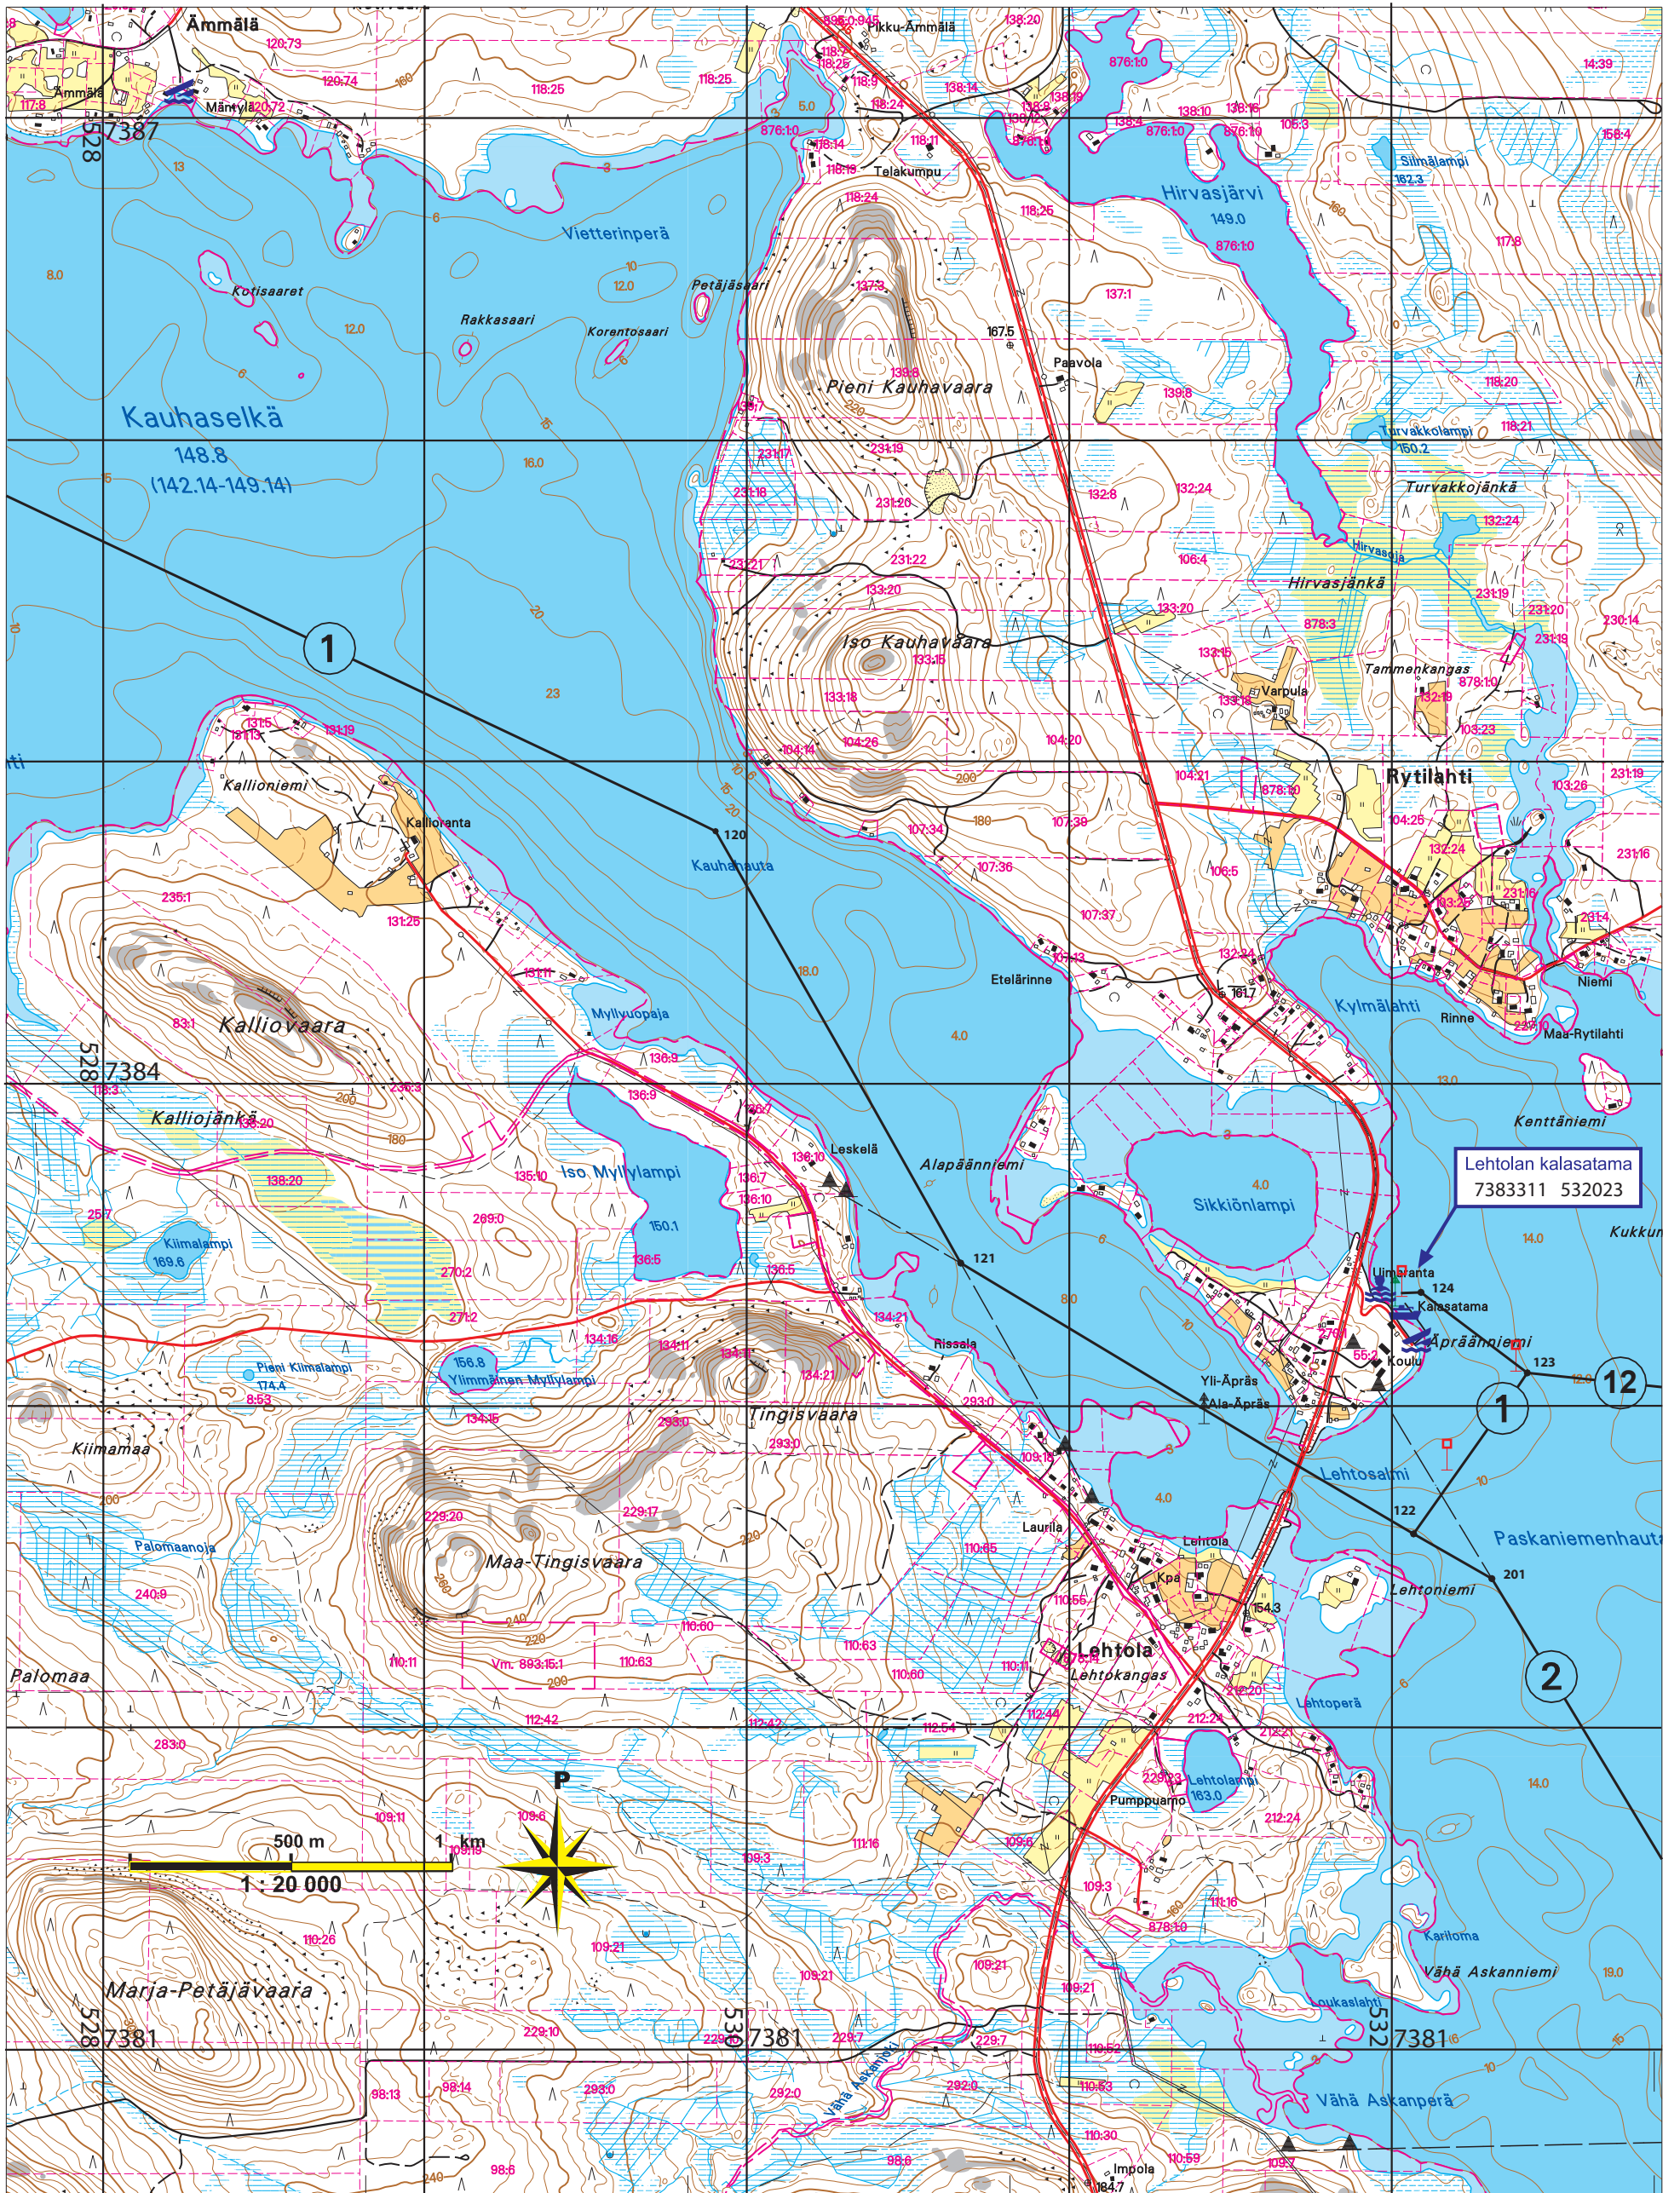

© Maanmittauslaitos, lupa nro 3605/MML/13